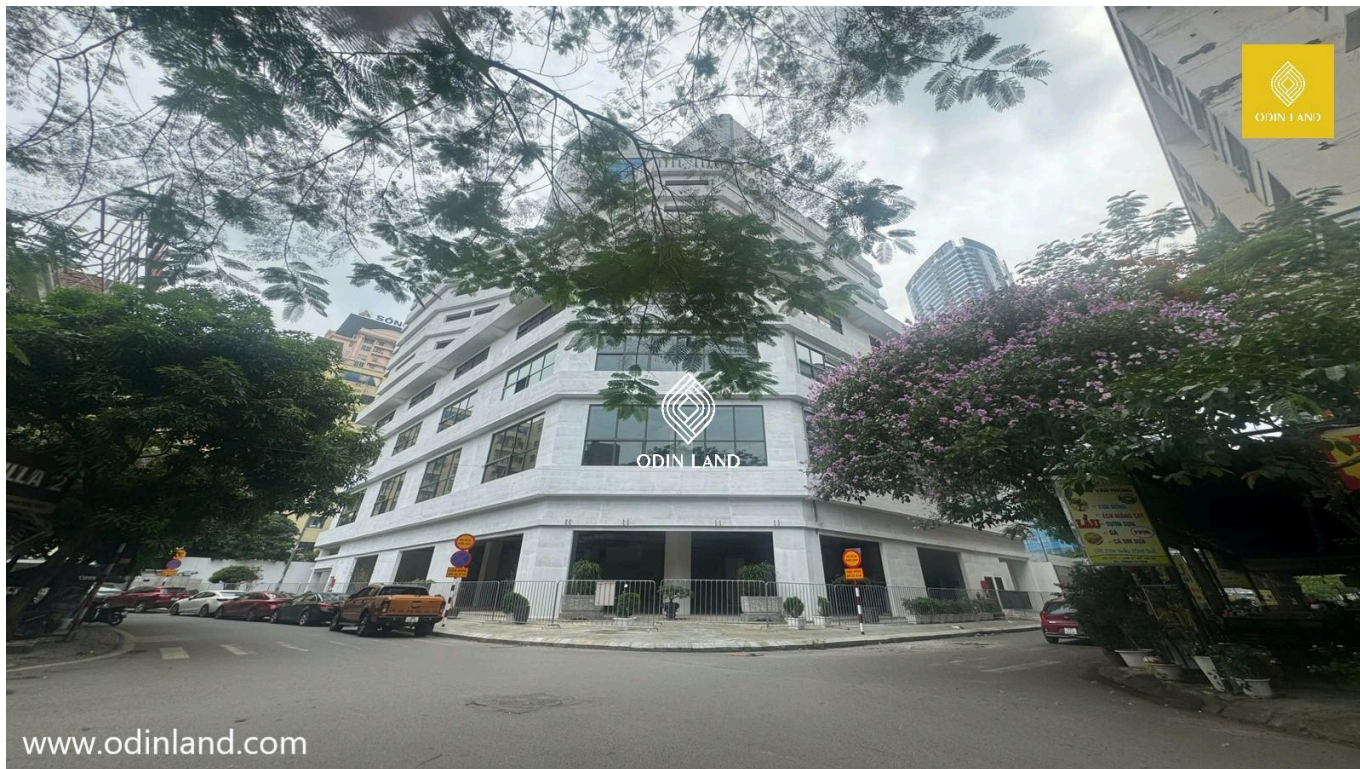

TÒA NHÀ MINH TRƯỜNG TOWER

Thông tin cơ bản

Chủ đầu tư: **Công ty Cổ phần Hạ tầng Đô thị Minh Trường**

Chỗ để xe: **2 hầm**

Số tầng: **9 tầng**

Thang máy: **4 thang máy**

Chiều cao trần: **2.7m**

Điều hòa: **Điều hòa trung tâm**