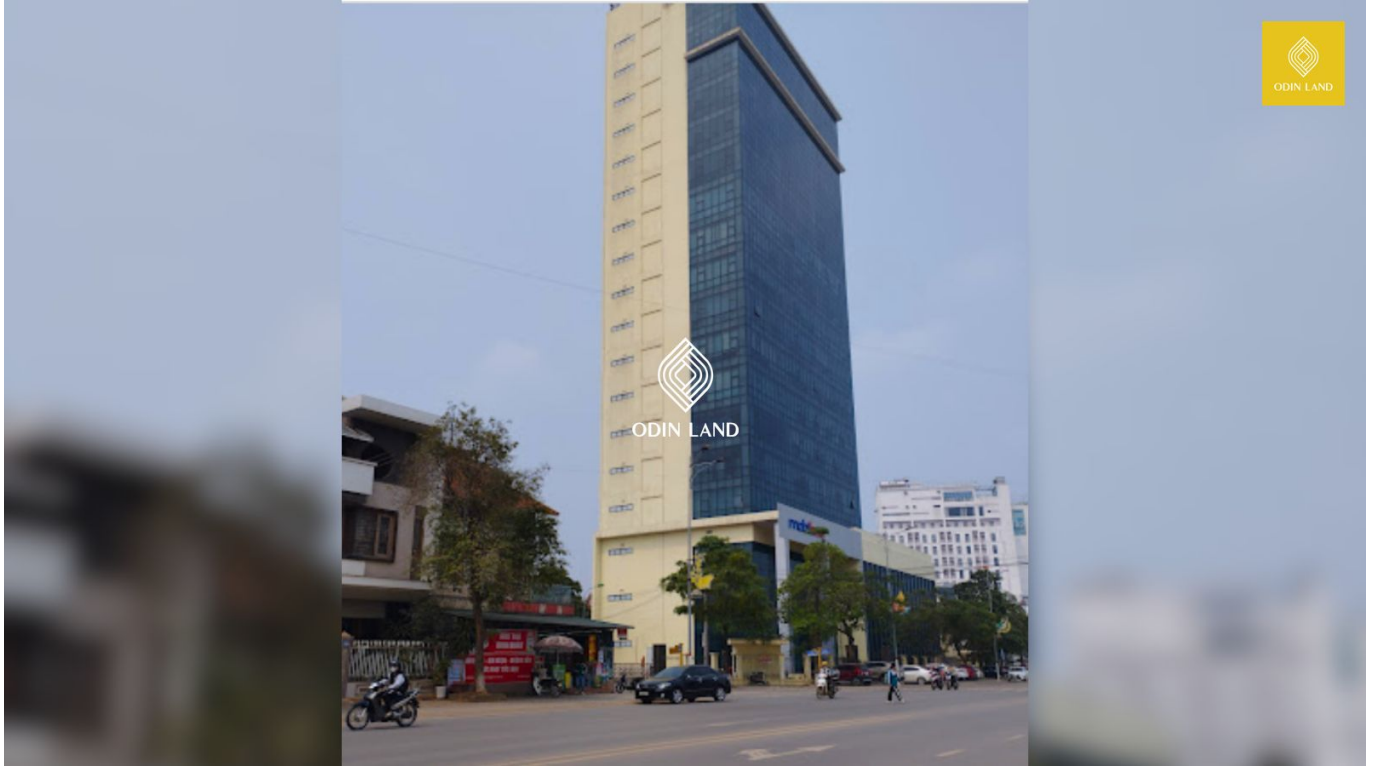

TÒA NHÀ MOBIFONE VIỆT TRÌ

Nổi bật

Sử dụng phụ kiện cửa nhôm và cửa kính để tận dụng ánh sáng tự nhiên và tạo không gian sáng thoáng.

Xung quanh tòa nhà có công viên và cây xanh, mang lại không gian trong lành và gần gũi với thiên nhiên.

Vị trí thuận lợi ngay mặt đường Nguyễn Tất Thành, tuyến đường chính và sầm uất trong thành phố.

Thông tin cơ bản

Chủ đầu tư: **Tổng công ty viễn thông MobiFone**

Số tầng: **18 tầng**

Thang máy: **Thang máy tốc độ cao**