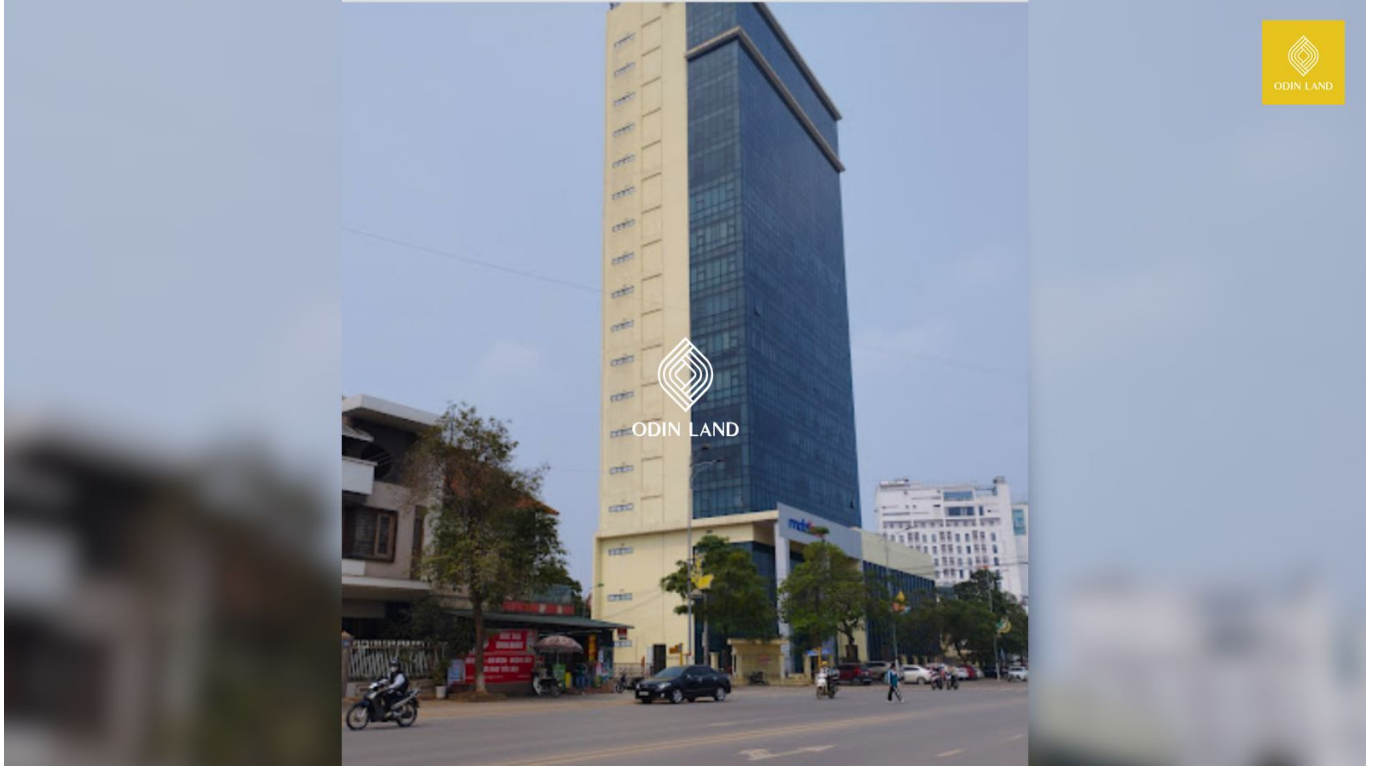

TÒA NHÀ MOBIFONE VIỆT TRÌ

Nổi bật

Sử dụng phụ kiện cửa nhôm và cửa kính để tận dụng ánh sáng tự nhiên và tạo không gian sáng thoáng.

Xung quanh tòa nhà có công viên và cây xanh, mang lại không gian trong lành và gần gũi với thiên nhiên.

Vị trí thuận lợi ngay mặt đường Nguyễn Tất Thành, tuyến đường chính và sầm uất trong thành phố.

Thông tin cơ bản

Hạng văn phòng: **Hạng B**

Cập nhật mới nhất: 14/05/2024

Thông tin chỉ có giá trị tham khảo tại thời điểm cung cấp