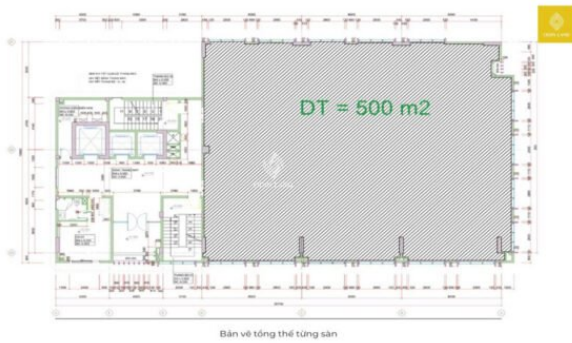

### Nổi bật

Có tổng diện tích sử dụng là 3500m<sup>2</sup>/ tòa.

Kết nối các tuyến đường như Trường Chinh, Cộng Hòa, Âu Cơ, Lũy Bán Bích, Tân Kỳ Tân Quý...

Tòa nhà Mộc Gia Tân Thắng có kết cấu gồm 7 tầng và 1 tầng hầm, sân thượng .

### Diện tích trống

Bản vẽ tổng thể từng sàn