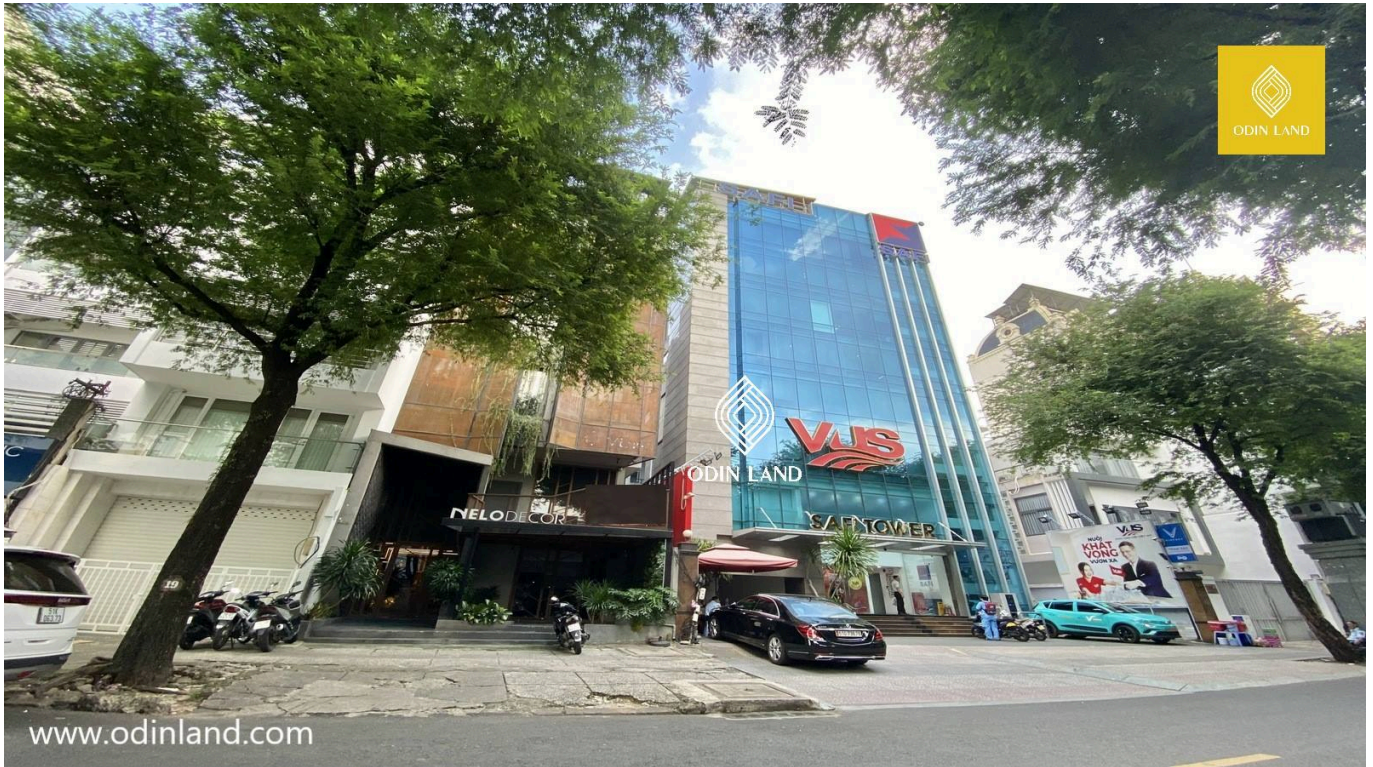

TÒA NHÀ NELO DECOR BUILDING

Thông tin cơ bản

Số tầng: **6 tầng**

Thang máy: **1 thang máy**

Chiều cao trần: **2.7m**

Điều hòa: **Điều hòa cục bộ**

Diện tích Sử dụng/tầng: **160m²**

Máy phát điện dự phòng: **100% công suất**