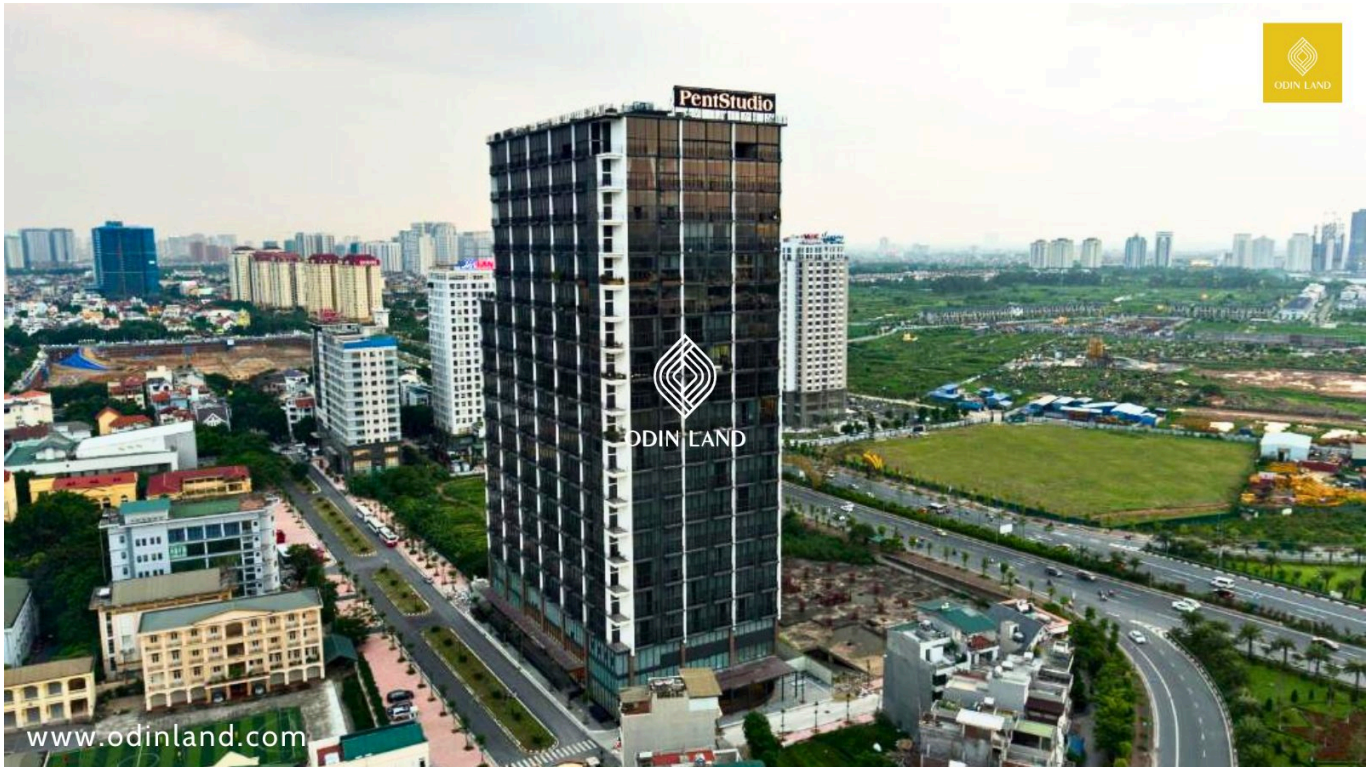

TÒA NHÀ PENTSTUDIO TÂY HỒ HÀ NỘI

Nổi bật

Vị trí giao thông thuận tiện, tầm view đẹp ra Hồ Tây.

Mặt tiền đẹp và rộng rãi.

Là khu vực được rất đông người nước ngoài lựa chọn làm nơi lưu trú nên khách thuê có thể dễ dàng tận dụng tập khách hàng tiềm năng này.