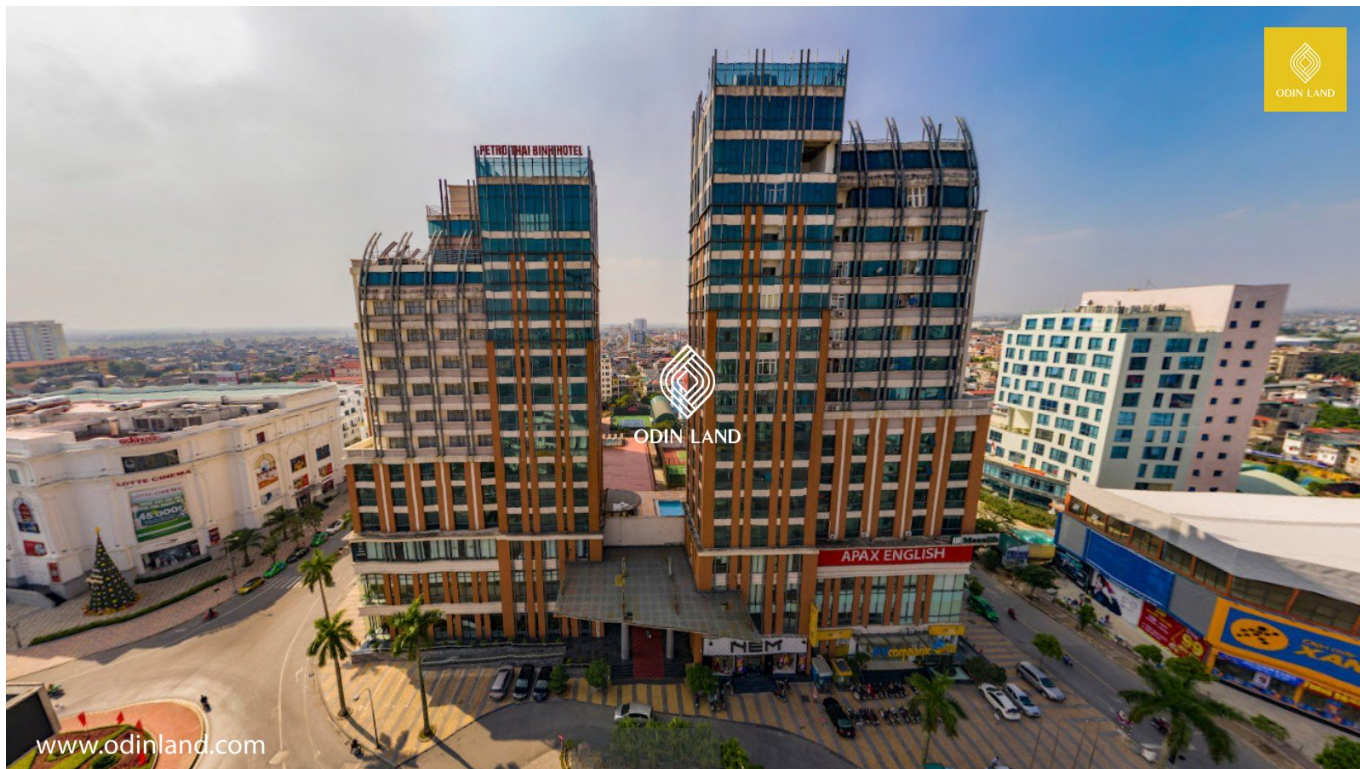

TOÀ NHÀ PETRO THÁI BÌNH

Thông tin cơ bản

Chủ đầu tư: **Tập đoàn Dầu khí Việt Nam**

Số tầng: **3 tầng thương mại**

Điều hòa: **Hệ thống điều hoà trung tâm**

Máy phát điện dự phòng: **100% công suất**

Hướng tòa nhà: **Đông Bắc**