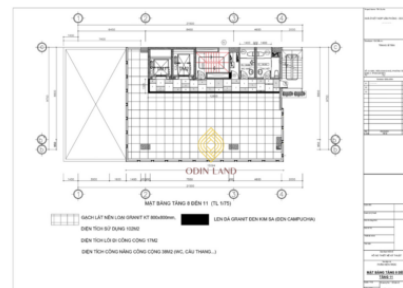

Sơ đồ mặt bằng

www.odinland.com

Sơ đồ mặt bằng

Xem Bản đồ