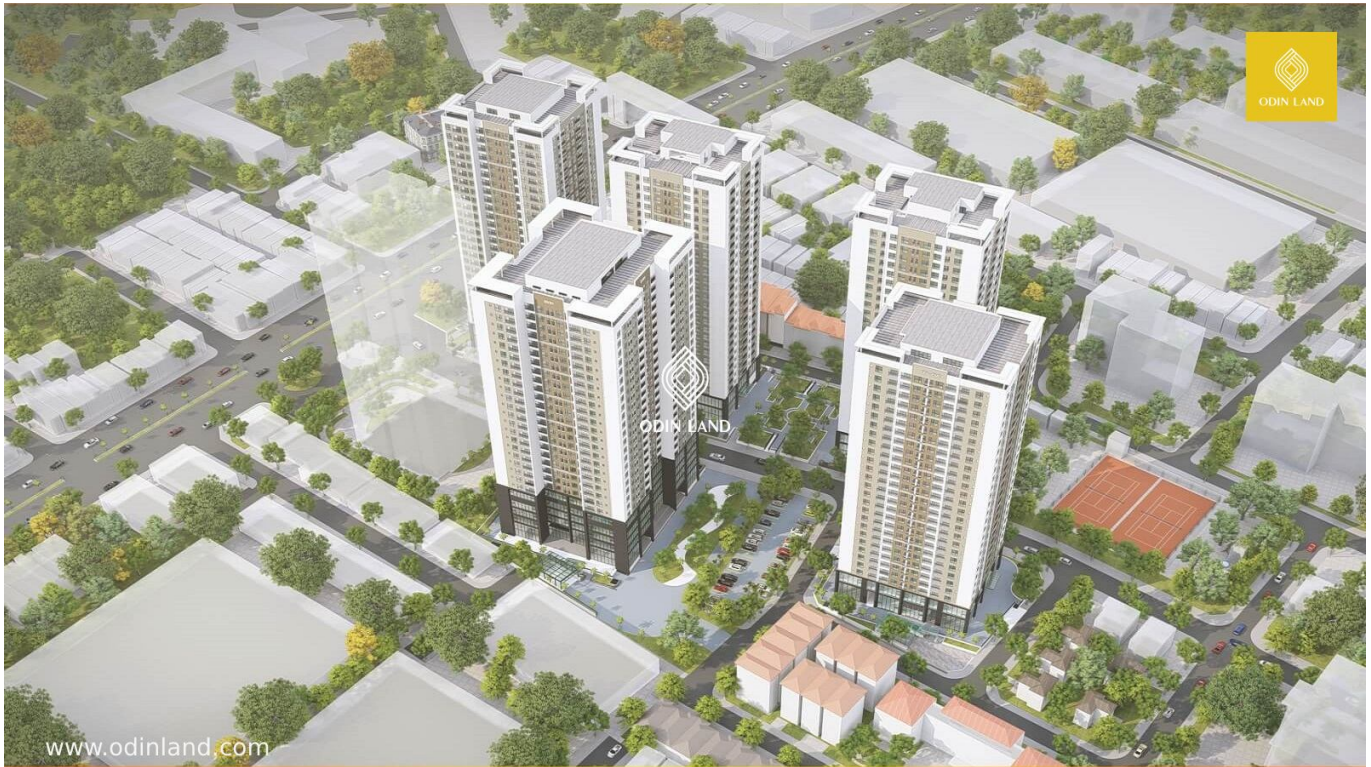

TÒA NHÀ ROSE TOWN

Nổi bật

Thiết kế độc đáo kết hợp với không gian xanh yên bình.

Khu vực đang phát triển của thành phố.

Thông tin cơ bản

Chủ đầu tư: **Công ty CPĐT & XD Xuân Mai**

Chỗ để xe: **3 tầng hầm**

Số tầng: **2-5 tầng TM- VP/27 tầng + 3 tầng hầm**