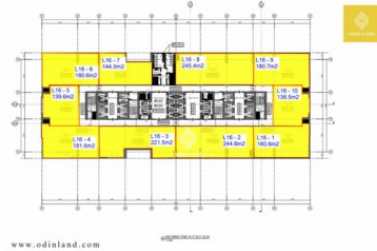

Tiền điện: **Theo giá điện Nhà nước**

Thanh toán: **Theo kỳ 3 tháng**

Điều kiện Bàn giao: **Trần, sàn, tường, hệ thống chiếu sáng, hệ thống điều hòa đầy đủ**

Diện tích trống

Sơ đồ mặt bằng tầng 5

Sơ đồ mặt bằng tầng 7

Sơ đồ mặt bằng tầng 8-11-12

Sơ đồ mặt bằng tầng 14

Sơ đồ mặt bằng tầng 15

Sơ đồ mặt bằng tầng 16-17-20-21-24-25

Sơ đồ mặt bằng tầng 27

Sơ đồ mặt bằng tầng 28

Sơ đồ mặt bằng tầng 29-30-33-34-37-38

Sơ đồ mặt bằng tầng kỹ thuật