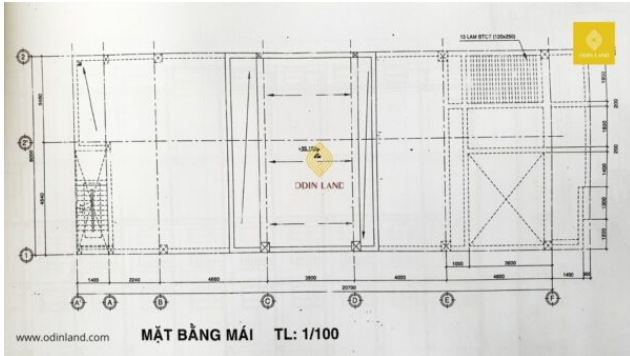

Sơ đồ mặt cắt tòa nhà

Sơ đồ mặt bằng tầng hầm

Sơ đồ mặt bằng tầng trệt

Sơ đồ mặt bằng tầng 1

Sơ đồ mặt bằng tầng 2-4

Sơ đồ mặt bằng tầng 5

Sơ đồ mặt bằng tầng 6

Sơ đồ mặt bằng tầng 7

Sơ đồ mặt bằng tầng 8

Sơ đồ mặt bằng mái

Xem Bản đồ

Hà Nội

Địa chỉ: Tầng 3B, Tòa nhà Sông Đà, Phạm Hùng, Nam Từ Liêm

Điện thoại: [024.66609700](tel:024.66609700) - [0937967700](tel:0937967700)

Email: info@odinland.vn