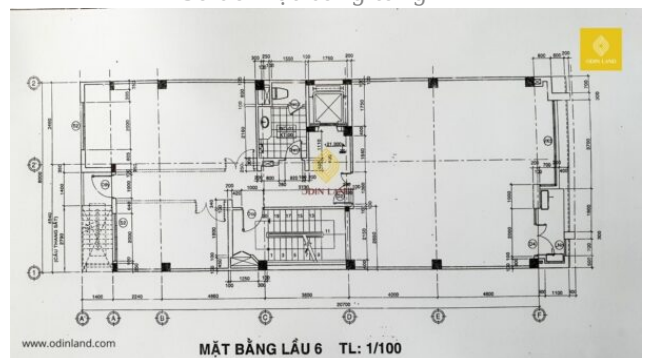

Thang máy: **1 thang máy**

Điều hòa: **Hệ thống máy lạnh cục bộ**

Diện tích Sử dụng/tầng: **130m²**

Máy phát điện dự phòng: **100% công suất**

Hướng tòa nhà: **Đông Bắc**

Hạng văn phòng: **Hạng C**

Cập nhật mới nhất: 10/06/2024

Sơ đồ mặt cắt tòa nhà

Sơ đồ mặt bằng tầng hầm

Sơ đồ mặt bằng tầng trệt

Sơ đồ mặt bằng tầng 1

Sơ đồ mặt bằng tầng 2-4

Sơ đồ mặt bằng tầng 5

Sơ đồ mặt bằng tầng 6

Sơ đồ mặt bằng tầng 7

Sơ đồ mặt bằng tầng 8

Sơ đồ mặt bằng mái

Xem Bản đồ

Hà Nội

Địa chỉ: Tầng 3B, Tòa nhà Sông Đà, Phạm Hùng, Nam Từ Liêm

Điện thoại: [024.66609700](tel:024.66609700) - [0937967700](tel:0937967700)

Email: info@odinland.vn