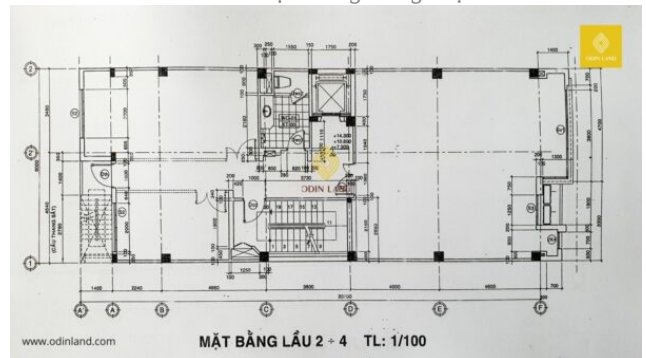

Sơ đồ mặt cắt tòa nhà

Sơ đồ mặt bằng tầng hầm

Sơ đồ mặt bằng tầng trệt

Sơ đồ mặt bằng tầng 1

Sơ đồ mặt bằng tầng 2-4

Sơ đồ mặt bằng tầng 5

Sơ đồ mặt bằng tầng 6

Sơ đồ mặt bằng tầng 7

Sơ đồ mặt bằng tầng 8

Sơ đồ mặt bằng mái

Xem Bản đồ

Hà Nội

Địa chỉ: Tầng 3B, Tòa nhà Sông Đà, Phạm Hùng, Nam Từ Liêm

Điện thoại: [024.66609700](tel:024.66609700) - [0937967700](tel:0937967700)

Email: info@odinland.vn