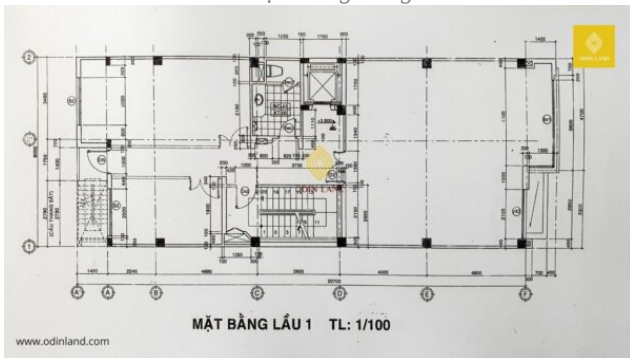

Thang máy: **1 thang máy**

Điều hòa: **Hệ thống máy lạnh cục bộ**

Diện tích Sử dụng/tầng: **130m²**

Máy phát điện dự phòng: **100% công suất**

Hướng tòa nhà: **Đông Bắc**

Hạng văn phòng: **Hạng C**

Cập nhật mới nhất: 10/06/2024

Sơ đồ mặt cắt tòa nhà

Sơ đồ mặt bằng tầng hầm

Sơ đồ mặt bằng tầng trệt

Sơ đồ mặt bằng tầng 1

Sơ đồ mặt bằng tầng 2-4

Sơ đồ mặt bằng tầng 5

Sơ đồ mặt bằng tầng 6

Sơ đồ mặt bằng tầng 7