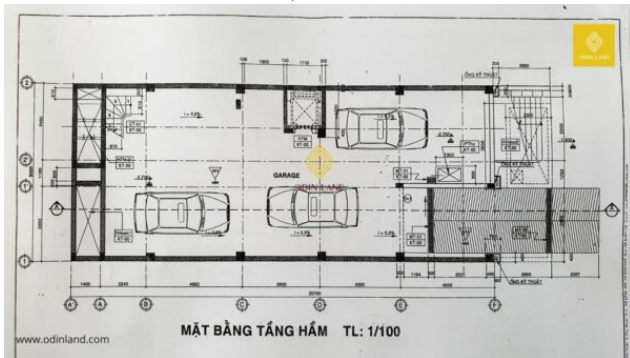

Thang máy: **1 thang máy**

Điều hòa: **Hệ thống máy lạnh cục bộ**

Diện tích Sử dụng/tầng: **130m²**

Máy phát điện dự phòng: **100% công suất**

Hướng tòa nhà: **Đông Bắc**

Hạng văn phòng: **Hạng C**

Cập nhật mới nhất: 10/06/2024

Sơ đồ mặt cắt tòa nhà

Sơ đồ mặt bằng tầng hầm

Sơ đồ mặt bằng tầng trệt

Sơ đồ mặt bằng tầng 1

Sơ đồ mặt bằng tầng 2-4

Sơ đồ mặt bằng tầng 5

Sơ đồ mặt bằng tầng 6

Sơ đồ mặt bằng tầng 7