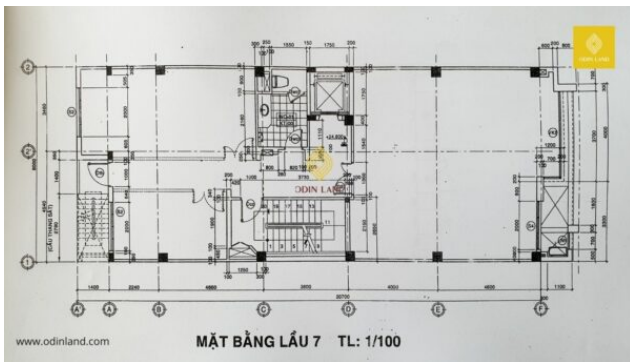

Sơ đồ mặt cắt tòa nhà

Sơ đồ mặt bằng tầng hầm

Sơ đồ mặt bằng tầng trệt

Sơ đồ mặt bằng tầng 1

Sơ đồ mặt bằng tầng 2-4

Sơ đồ mặt bằng tầng 5

Sơ đồ mặt bằng tầng 6

Sơ đồ mặt bằng tầng 7

Sơ đồ mặt bằng tầng 8

Sơ đồ mặt bằng mái

Xem Bản đồ

Hà Nội

Địa chỉ: Tầng 3B, Tòa nhà Sông Đà, Phạm Hùng, Nam Từ Liêm

Điện thoại: [024.66609700](tel:024.66609700) - [0937967700](tel:0937967700)

Email: info@odinland.vn