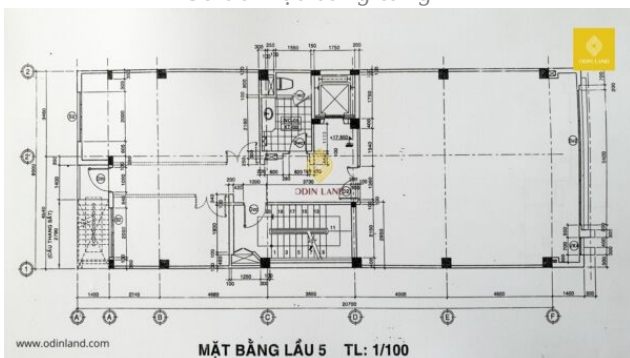

Sơ đồ mặt cắt tòa nhà

Sơ đồ mặt bằng tầng hầm

Sơ đồ mặt bằng tầng trệt

Sơ đồ mặt bằng tầng 1

Sơ đồ mặt bằng tầng 2-4

Sơ đồ mặt bằng tầng 5

Sơ đồ mặt bằng tầng 6

Sơ đồ mặt bằng tầng 7

Sơ đồ mặt bằng tầng 8

Sơ đồ mặt bằng mái

Xem Bản đồ

Hà Nội

Địa chỉ: Tầng 3B, Tòa nhà Sông Đà, Phạm Hùng, Nam Từ Liêm

Điện thoại: [024.66609700](tel:024.66609700) - [0937967700](tel:0937967700)

Email: info@odinland.vn