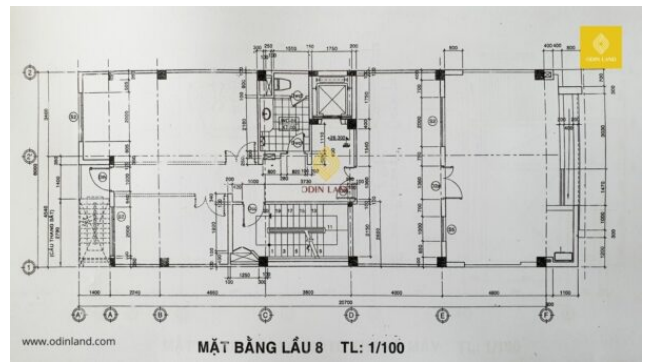

Sơ đồ mặt cắt tòa nhà

Sơ đồ mặt bằng tầng hầm

Sơ đồ mặt bằng tầng trệt

Sơ đồ mặt bằng tầng 1

Sơ đồ mặt bằng tầng 2-4

Sơ đồ mặt bằng tầng 5

Sơ đồ mặt bằng tầng 6

Sơ đồ mặt bằng tầng 7

Sơ đồ mặt bằng tầng 8

Sơ đồ mặt bằng mái

Xem Bản đồ

Hà Nội

Địa chỉ: Tầng 3B, Tòa nhà Sông Đà, Phạm Hùng, Nam Từ Liêm

Điện thoại: [024.66609700](tel:024.66609700) - [0937967700](tel:0937967700)

Email: info@odinland.vn