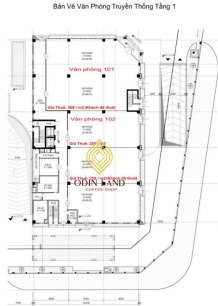

bảo vệ khu vực 24/7 , Hệ thống an ninh, bảo vệ khu vực 24/7

Thanh toán: **Theo quý**

Điều kiện Bàn giao: **Trần, sàn, tường, hệ thống chiếu sáng, hệ thống điều hòa đầy đủ**

Diện tích trống

www.odinland.com