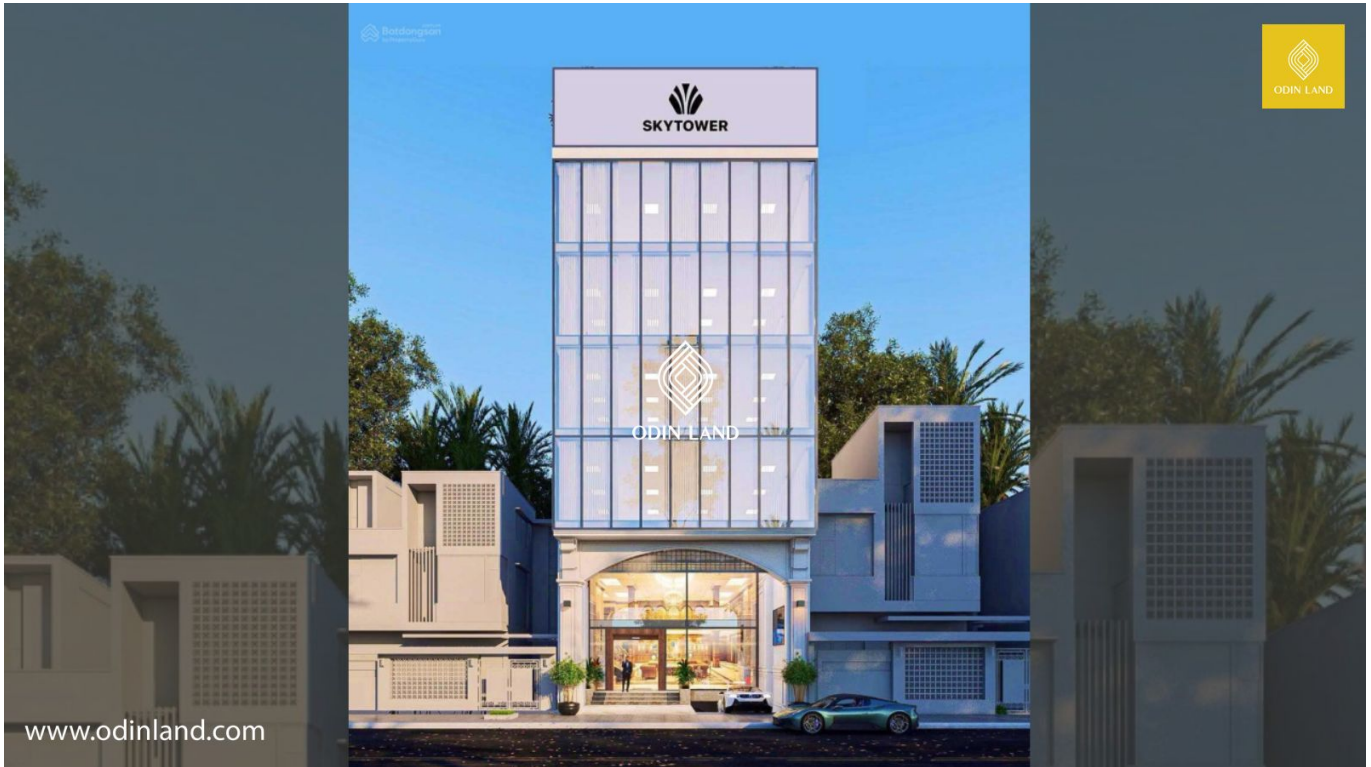

TÒA NHÀ SKY TOWER

Nổi bật

Tòa nhà Sky Tower được thiết kế với đường nét hiện đại và tinh tế, được coi là tòa nhà đẹp nhất Phố Huế.

Toạ lạc tại 19 Phố Huế, Hoàn Kiếm, Hà Nội, nằm gần trung tâm quận Hoàn Kiếm, giúp dễ dàng tiếp cận các điểm quan trọng của thành phố.

Điểm đặc biệt của Sky Tower không chỉ ở thiết kế, mà còn là sự tích hợp với các tiện ích hiện đại xung quanh tòa nhà như nhà hàng, quán cà phê, khu vui chơi.

Thông tin cơ bản

Chỗ để xe: **2 tầng hầm**

Thang máy: **2 thang máy tốc độ cao**