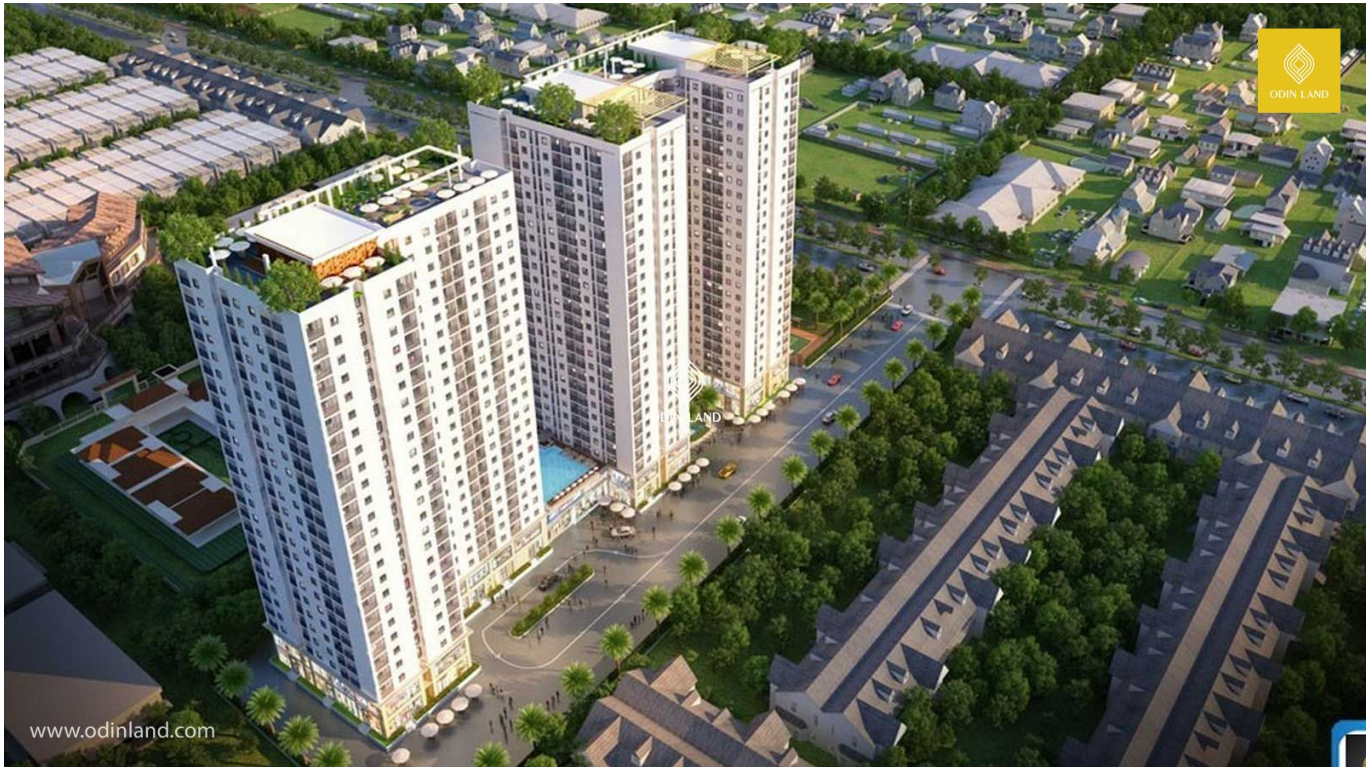

TÒA NHÀ STOWN GATEWAY

Thông tin cơ bản

Chủ đầu tư: **Công Ty Cổ Phần Tecco Sài Gòn**

Chỗ để xe: **1 tầng hầm**

Số tầng: **2 tầng thương mại/25 tầng + 1 tầng hầm**

Thang máy: **Thang máy tốc độ cao**

Điều hòa: **Hệ thống điều hòa trung tâm**