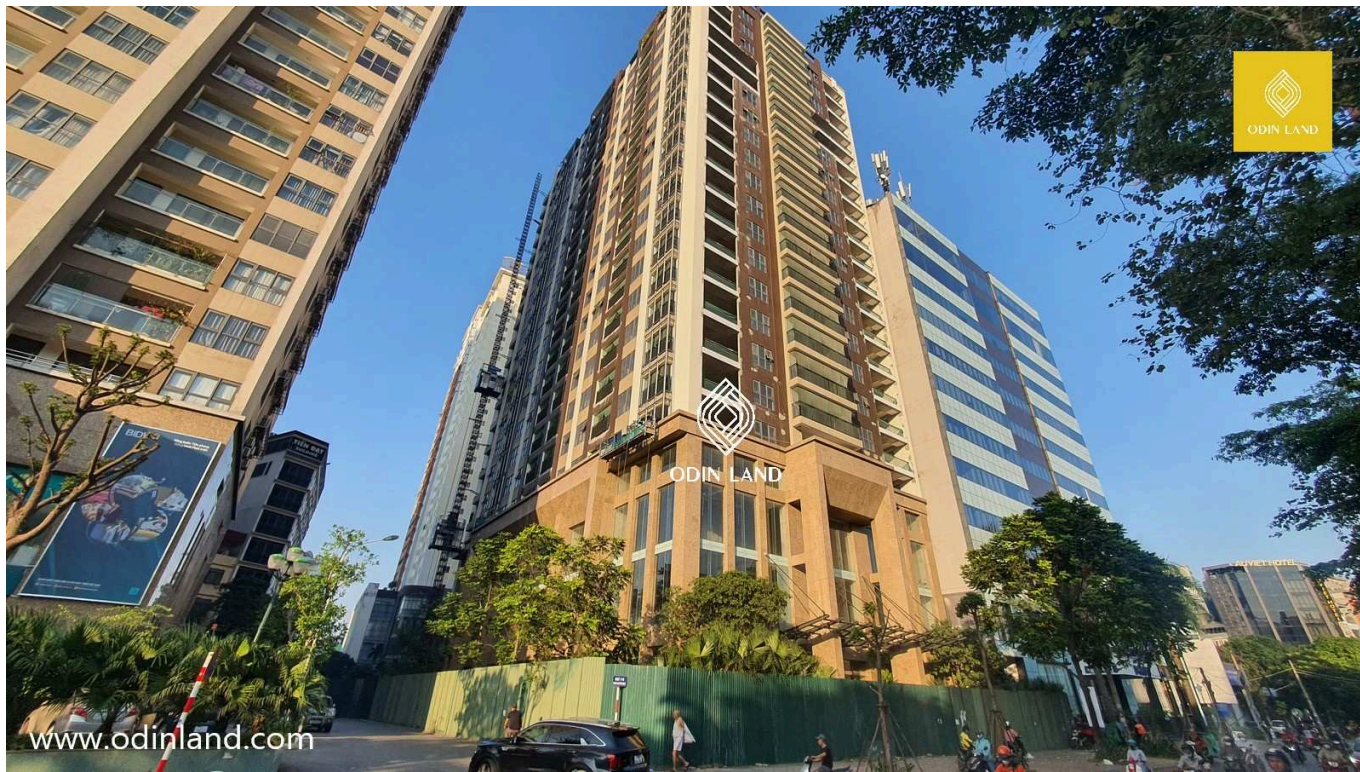

TÒA NHÀ SUN SQUARE 2

Thông tin cơ bản

Chỗ để xe: **3 hầm**

Số tầng: **21 tầng**

Chiều cao trần: **2.7m**

Điều hòa: **Hệ thống điều hòa trung tâm**

Diện tích Sử dụng/tầng: **900m²**

Máy phát điện dự phòng: **100% công suất**