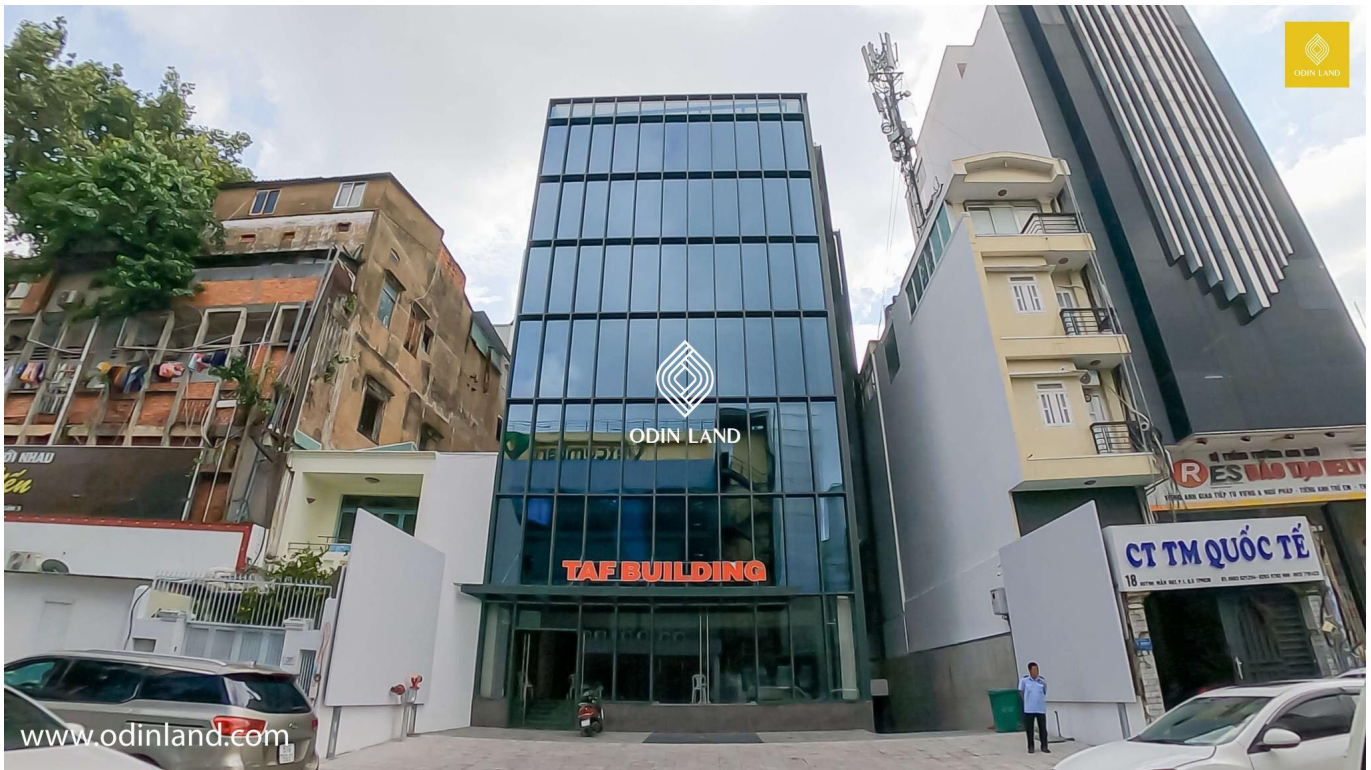

TÒA NHÀ TAF BUILDING

Nổi bật

Toà nhà nằm ở vị trí đắc địa giao giữa đường Trần Hưng Đạo và đường Huỳnh Mẫn Đạt

Tòa nhà được thiết kế hiện đại, sang trọng, xung quanh có nhiều tiện ích

Thông tin cơ bản

Chỗ để xe: **1 hầm**