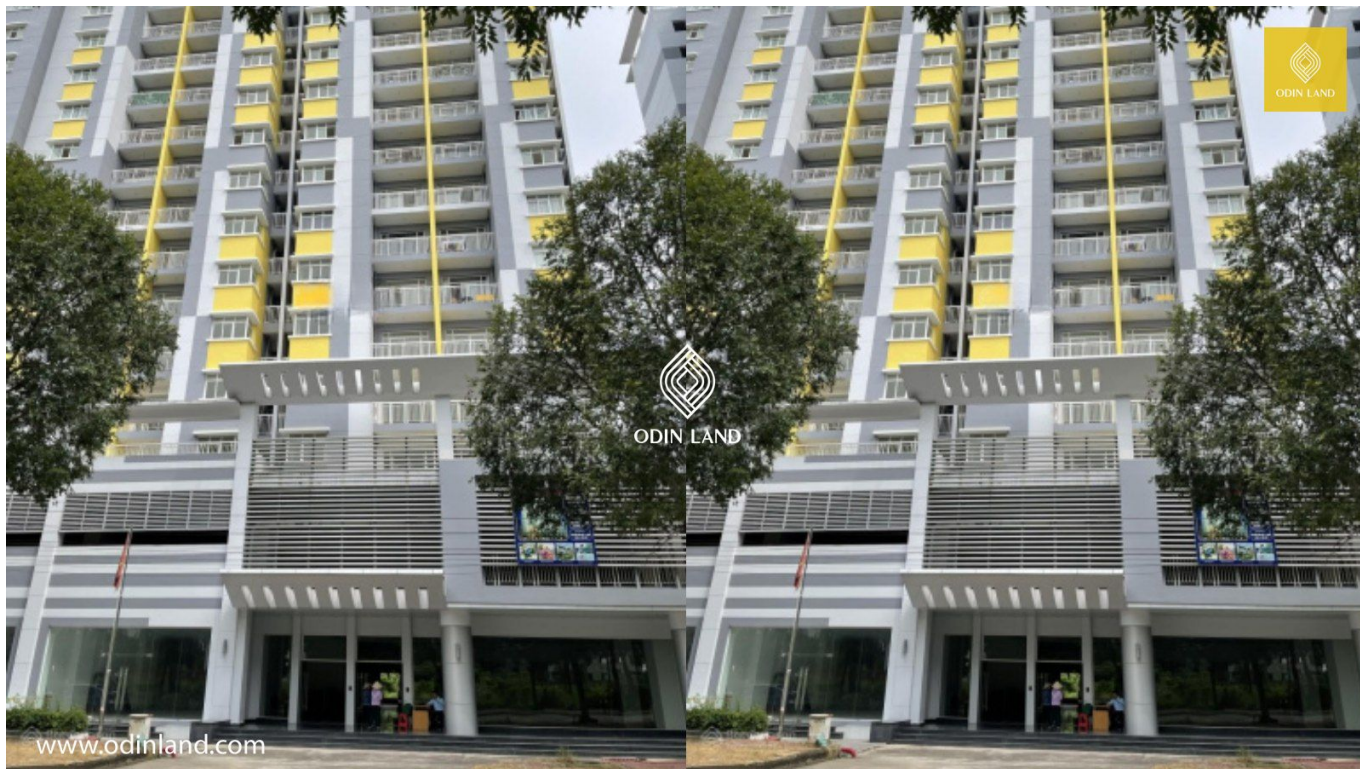

TOÀ NHÀ TERRA FLORA

Thông tin cơ bản

Chủ đầu tư: **Công ty CP ĐT&KD Nhà**

Điều hòa: **Hệ thống điều hoà trung tâm**

Hướng tòa nhà: **Bắc**

Cập nhật mới nhất: 06/06/2024

Số tầng: **2 tầng thương mại/15 tầng**