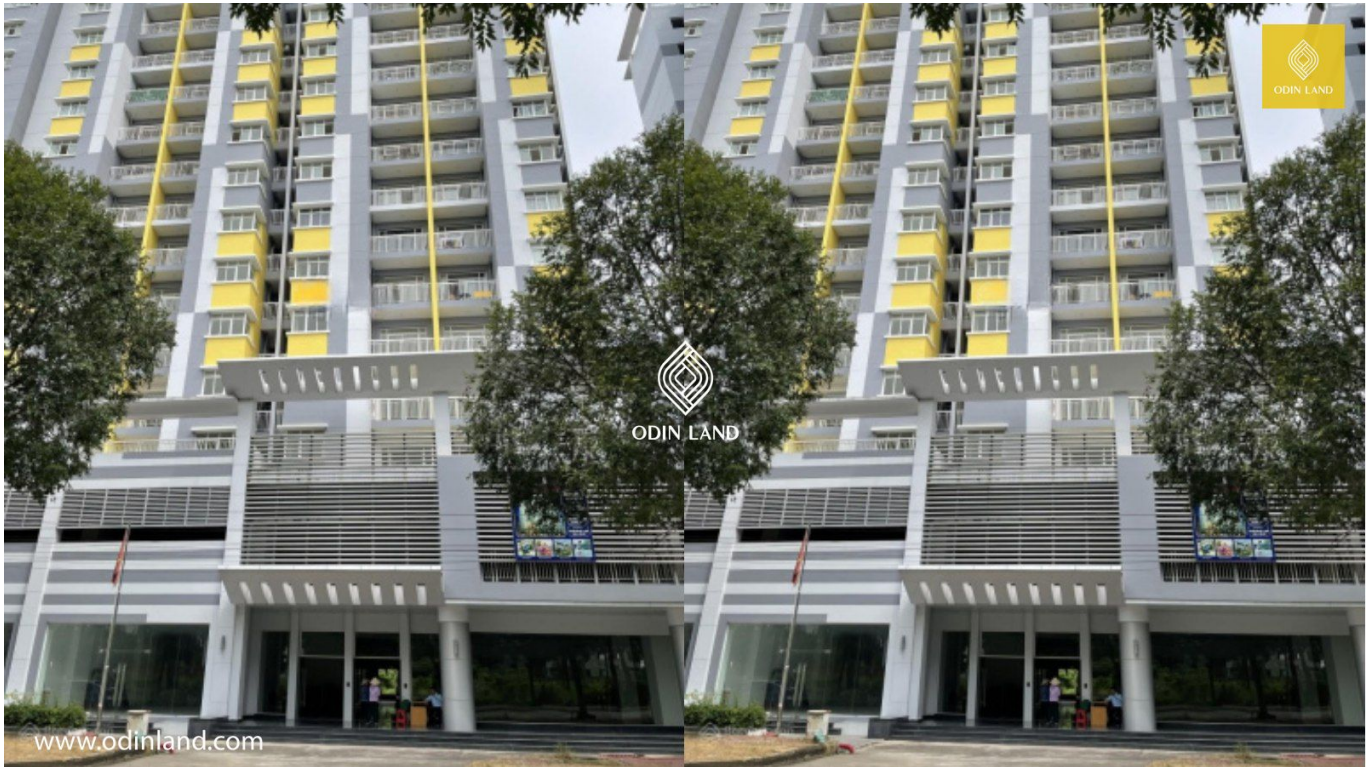

TOÀ NHÀ TERRA FLORA

Thông tin cơ bản

Chủ đầu tư: **Công ty CP ĐT&KD Nhà**

Số tầng: **2 tầng thương mại/15 tầng**

Điều hòa: **Hệ thống điều hoà trung tâm**

Máy phát điện dự phòng: **100% công suất**

Hướng tòa nhà: **Bắc**