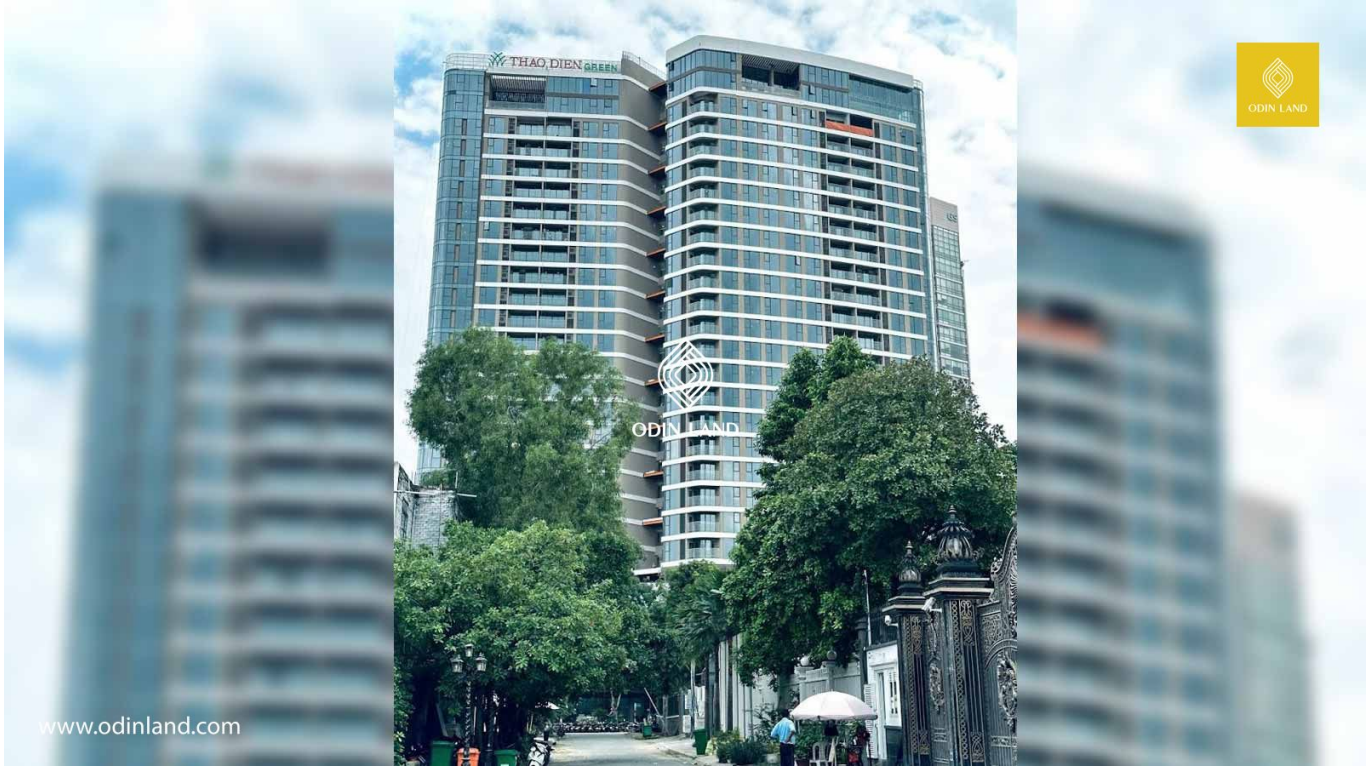

## TÒA NHÀ THẢO ĐIỀN GREEN

### Nổi bật

Tòa nhà được lấy ý tưởng theo phong cách bán cổ điển và cùng với đó là hệ thống tiện ích nổi bật của không gian xanh.

Sở hữu vị trí trung tâm vàng đắc địa, từ tòa nhà còn có thể thuận tiện di chuyển.