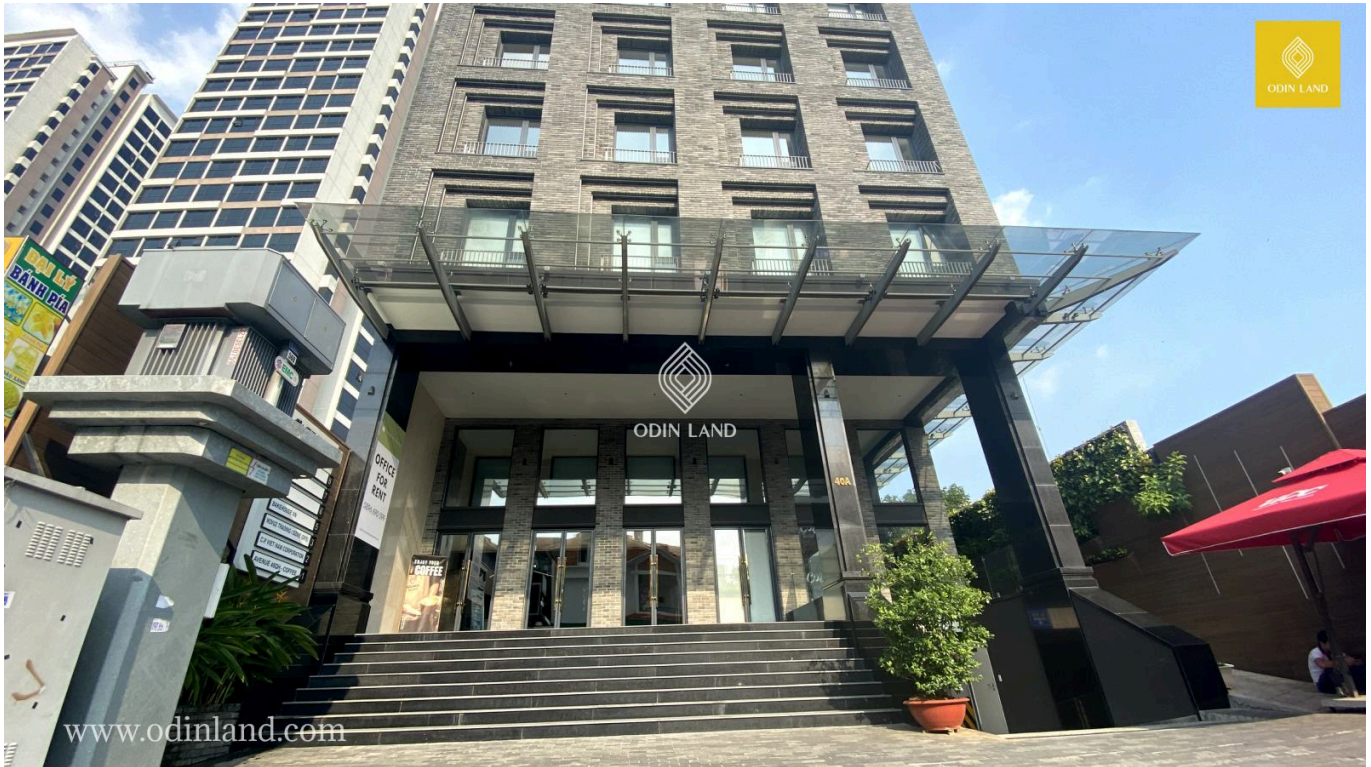

TÒA NHÀ THE CENTRAL THẢO ĐIỀN

Nổi bật

Cà phê tại tầng trệt

Camera quan sát 24/24

Đèn chiếu sáng Led, thang máy tốc độ cao

Hệ thống phòng cháy chữa cháy thông minh

Hệ thống internet cáp quang

Hệ thống máy phát điện công suất cao