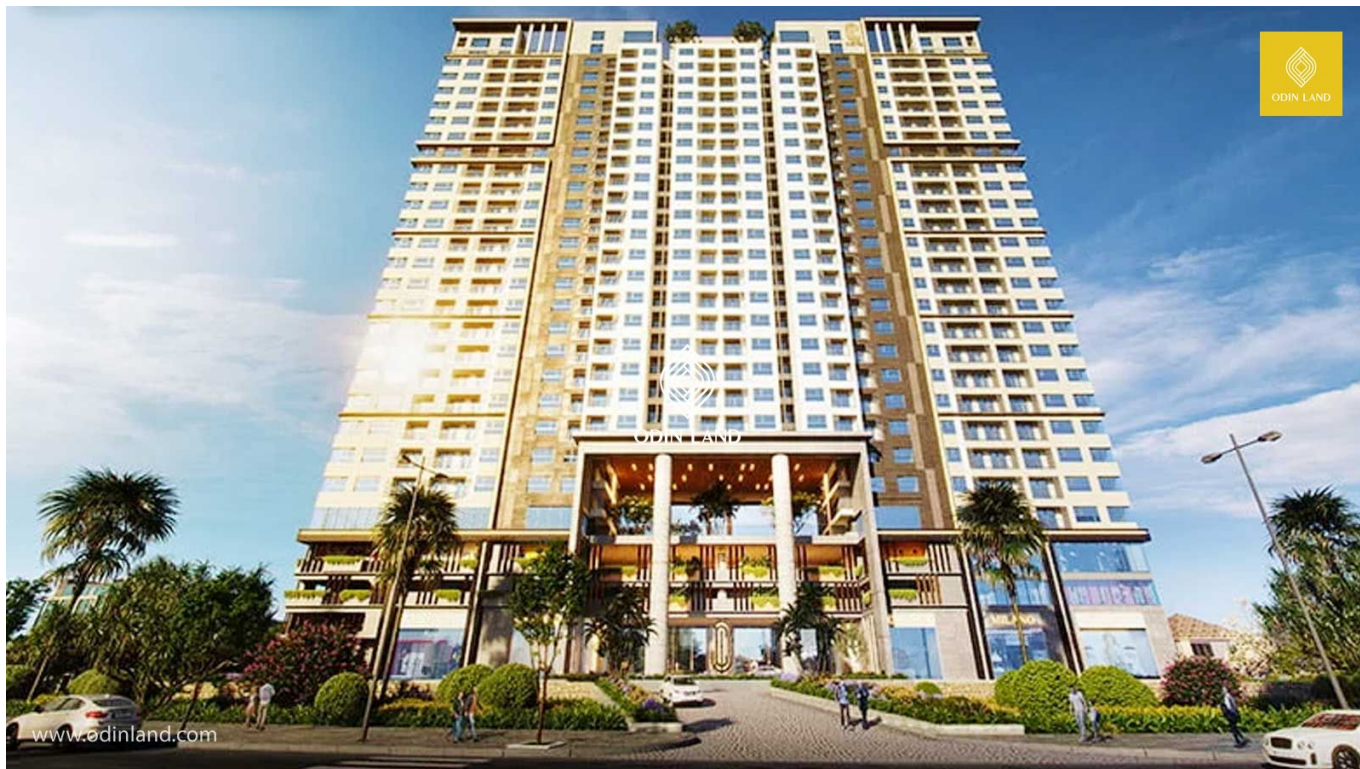

TÒA NHÀ THE MAISON

Thông tin cơ bản

Chủ đầu tư: **C Holdings**

Chỗ để xe: **1 tầng hầm**

Số tầng: **5 tầng thương mại/29 tầng nổi + 1 tầng hầm**

Điều hòa: **Hệ thống điều hòa trung tâm**

Máy phát điện dự phòng: **100% công suất**