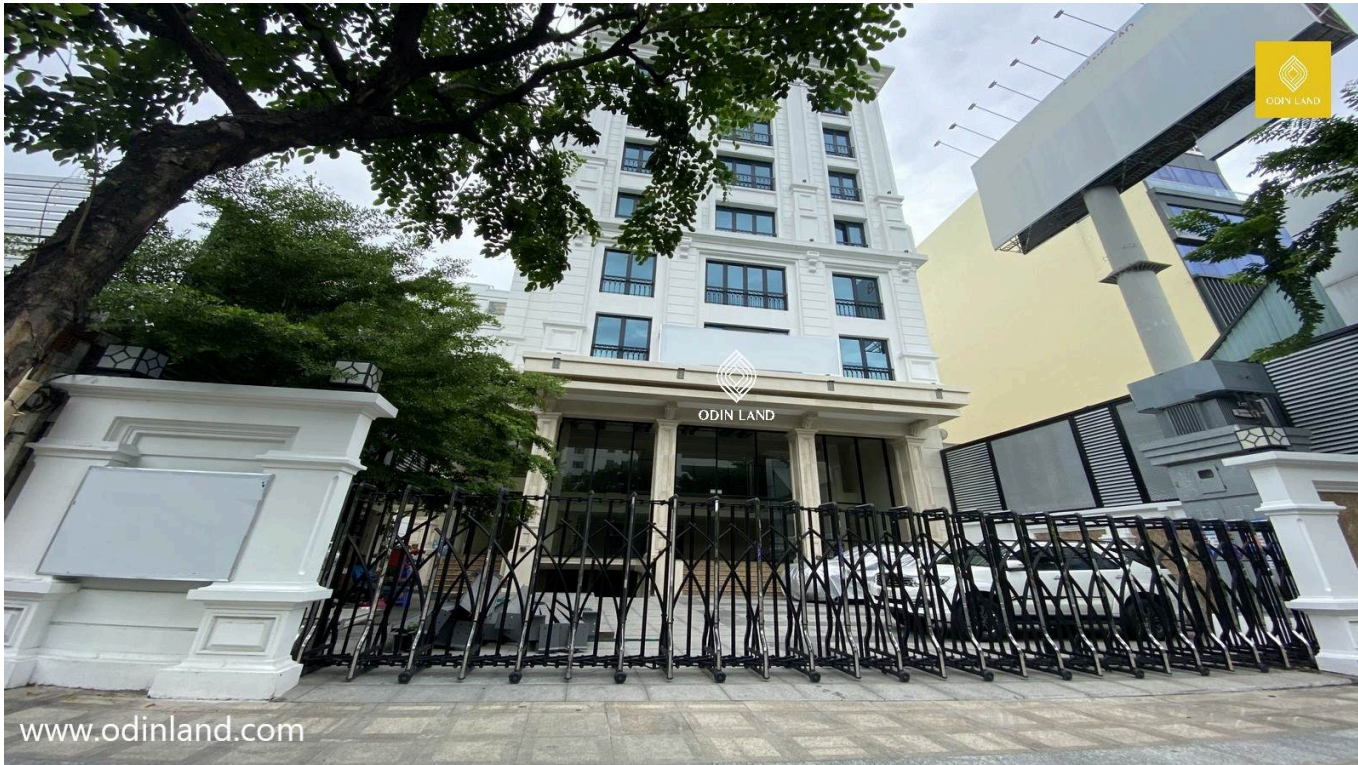

TÒA NHÀ TLE BUILDING

Thông tin cơ bản

Chỗ để xe: **1 hầm**

Số tầng: **1 hầm + 9 tầng + 1 tầng thượng**

Hạng văn phòng: **Hạng C**

Cập nhật mới nhất: 25/09/2024

Thông tin chỉ có giá trị tham khảo tại thời điểm cung cấp