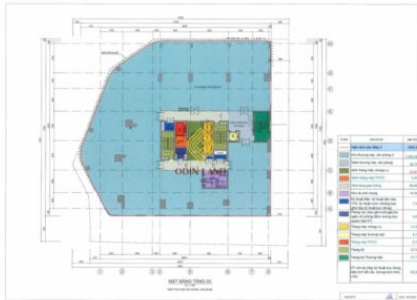

Diện tích trống

Sơ đồ tầng 1

Sơ đồ tầng 2

Sơ đồ tầng 3

Xem Bản đồ

Hà Nội

Địa chỉ: Tầng 3B, Tòa nhà Sông Đà, Phạm Hùng, Nam Từ Liêm

Điện thoại: [024.66609700](tel:024.66609700) - [0937967700](tel:0937967700)