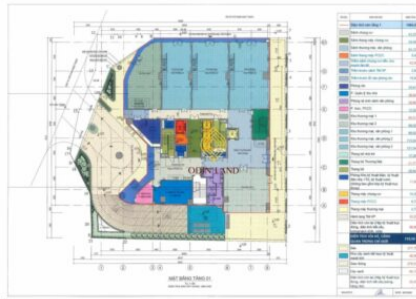

Nằm tại vị trí thuận lợi, gần trung tâm, giao thông thuận tiện và xung quanh có nhiều tiện ích.

Thông tin cơ bản

Hạng văn phòng: **Hạng A**

Cập nhật mới nhất: 10/06/2024

Thông tin chỉ có giá trị tham khảo tại thời điểm cung cấp

Diện tích trống

Sơ đồ tầng 1

Sơ đồ tầng 2

Sơ đồ tầng 3

Xem Bản đồ

Hà Nội

Địa chỉ: Tầng 3B, Tòa nhà Sông Đà, Phạm Hùng, Nam Từ Liêm

Điện thoại: [024.66609700](tel:024.66609700) - [0937967700](tel:0937967700)