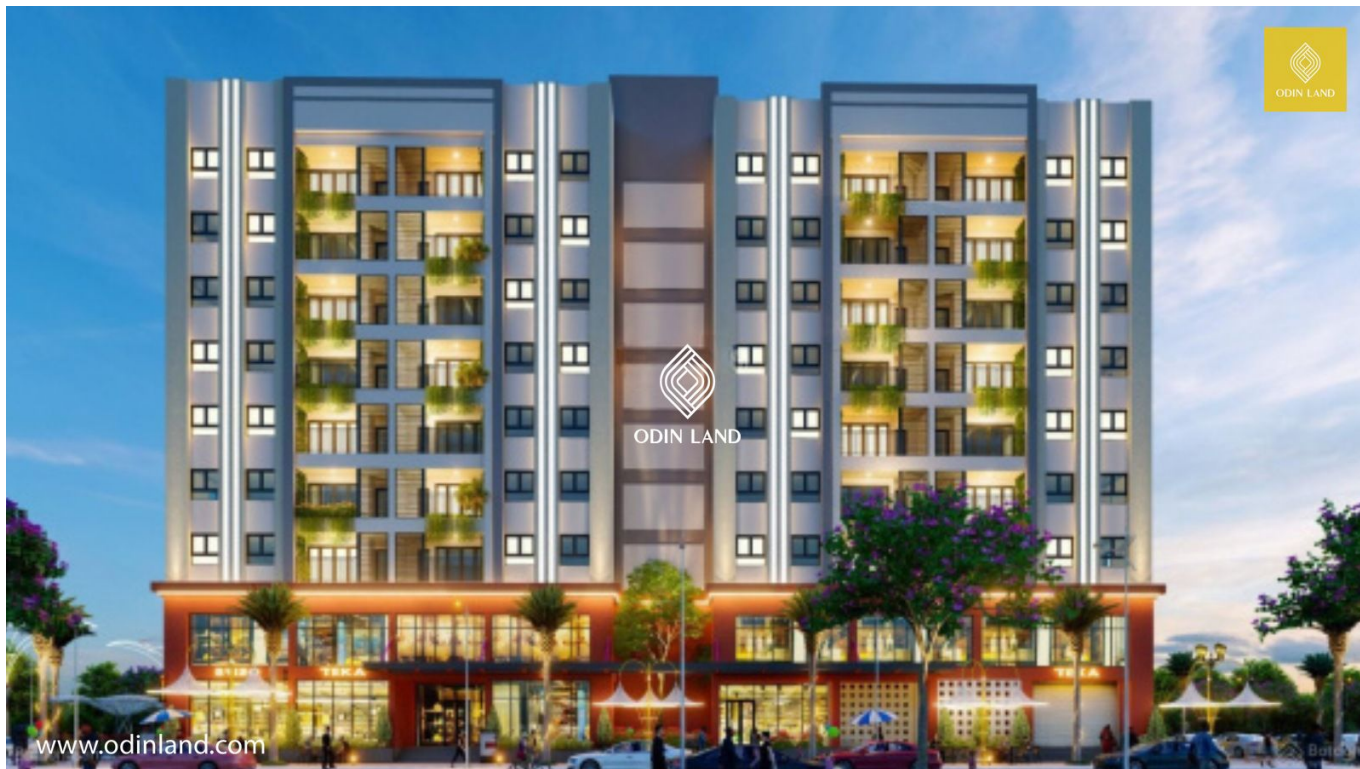

TOÀ NHÀ T&T PHỐ NỐI

Thông tin cơ bản

Chủ đầu tư: **T&T Land**

Số tầng: **2 tầng thương mại/9 tầng**

Điều hòa: **Hệ thống điều hoà trung tâm**

Máy phát điện dự phòng: **100% công suất**

Hướng tòa nhà: **Đông Nam**