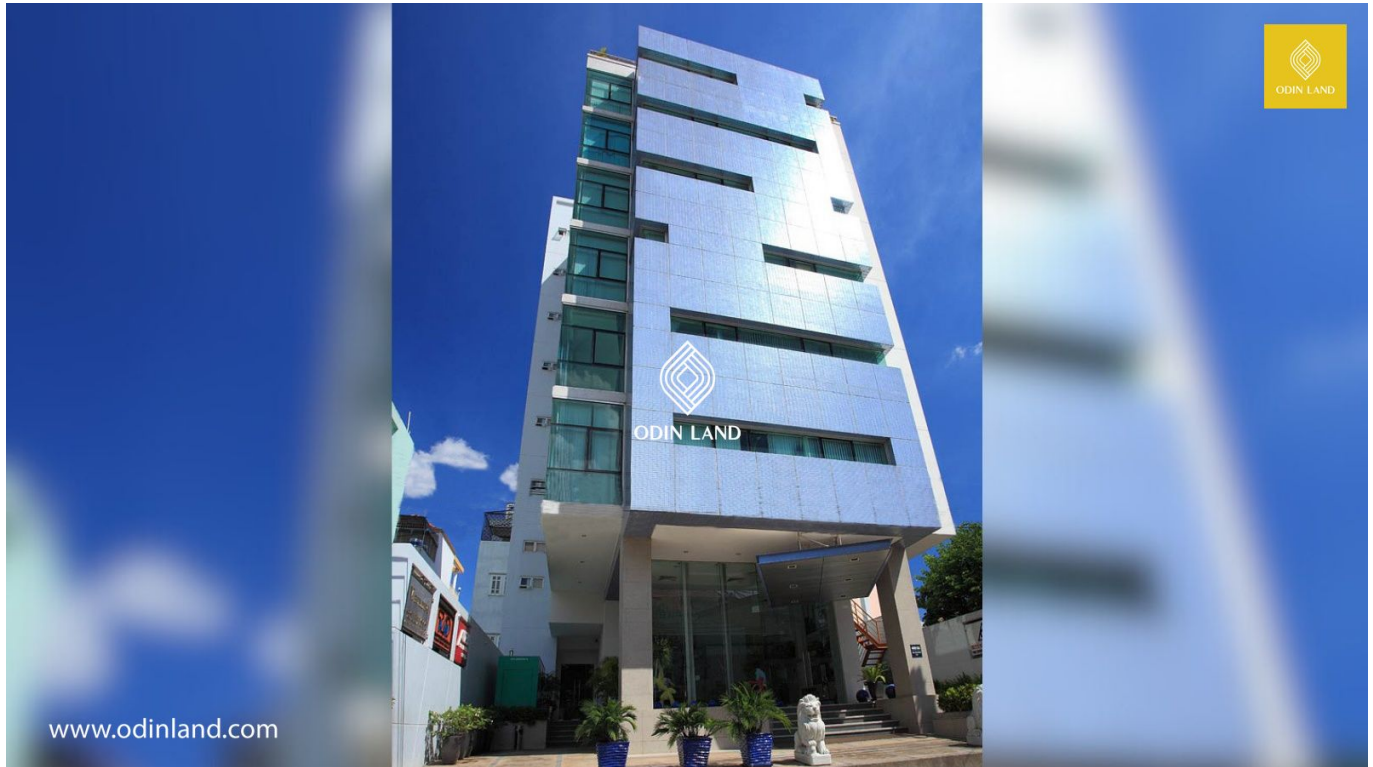

TOÀ NHÀ V BUILDING

Thông tin cơ bản

Chỗ để xe: **1 tầng hầm**

Số tầng: **7 tầng + 1 trệt + 1 tầng hầm**

Thang máy: **2 thang máy**

Chiều cao trần: **2,7m**

Điều hòa: **Hệ thống điều hoà cục bộ**

Diện tích Sử dụng/tầng: **180m2**