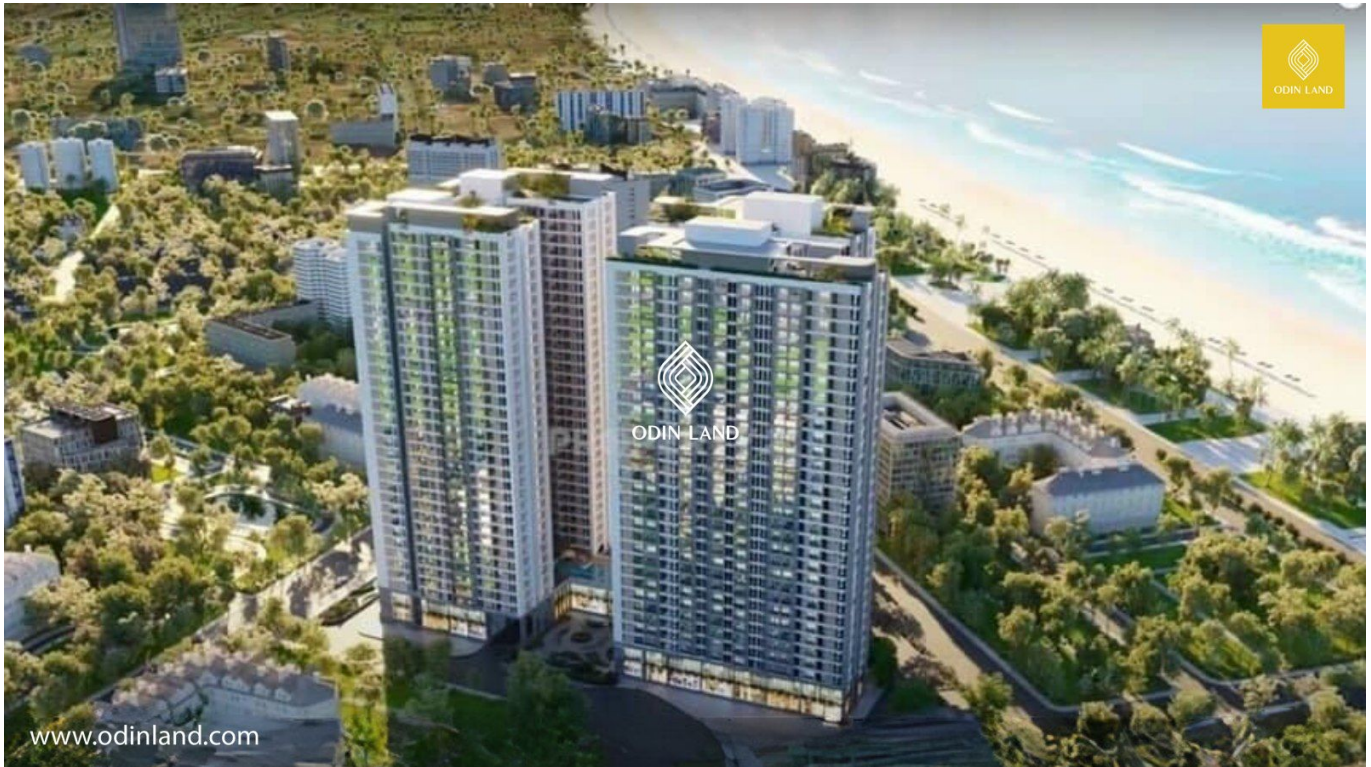

TOÀ NHÀ VŨNG TÀU PEARL

Thông tin cơ bản

Chủ đầu tư: **Tập đoàn Hưng Thịnh**

Chỗ để xe: **2 tầng hầm**

Số tầng: **2 tầng thương mại/33 tầng**

Điều hòa: **Hệ thống điều hoà trung tâm**

Máy phát điện dự phòng: **100% công suất**