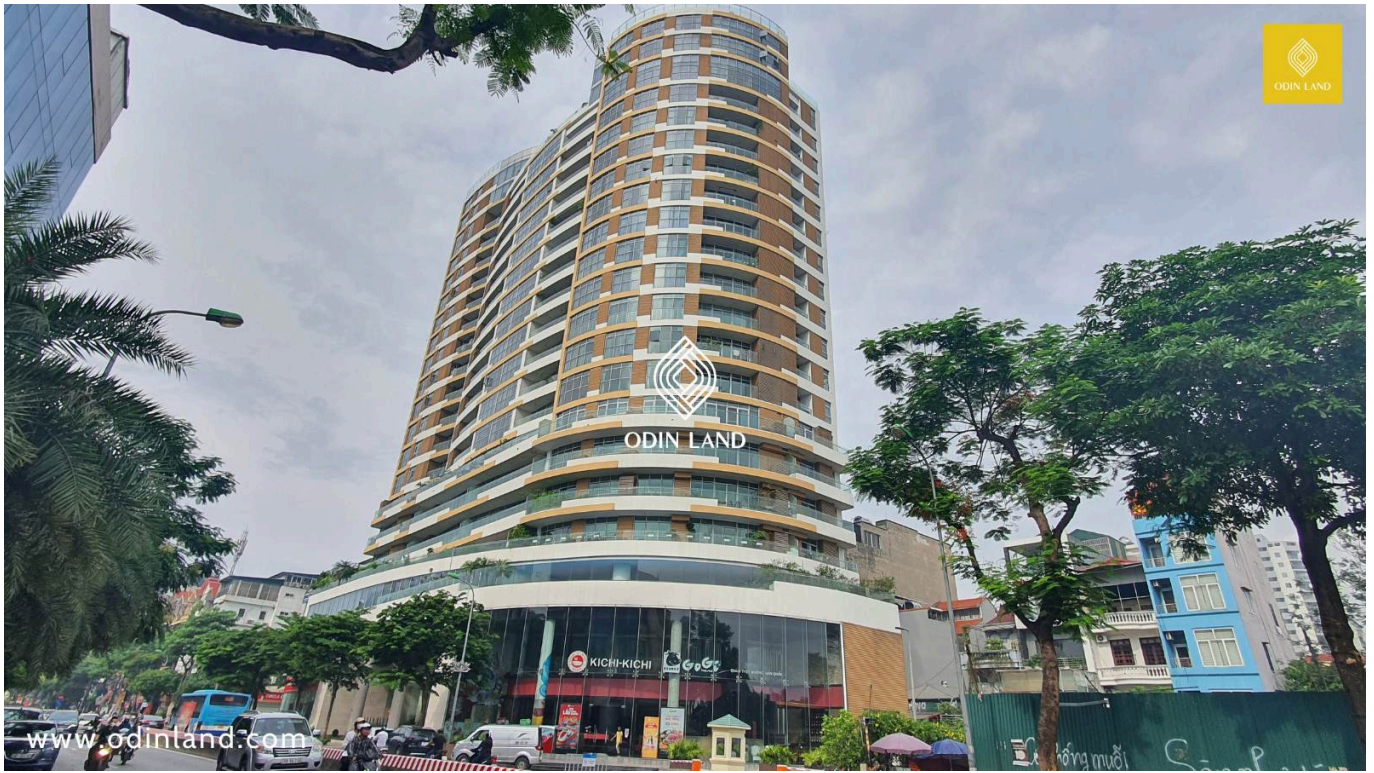

TÒA NHÀ WATERMARK

Nổi bật

Sở hữu vị trí giao thông thuận tiện, mặt tiền đẹp.

Đầy đủ cơ sở vật chất và trang thiết bị hiện đại.

Giá thuê cạnh tranh trong khu vực.

Thông tin cơ bản

Hạng văn phòng: **Hạng A**

Cập nhật mới nhất: 22/02/2024