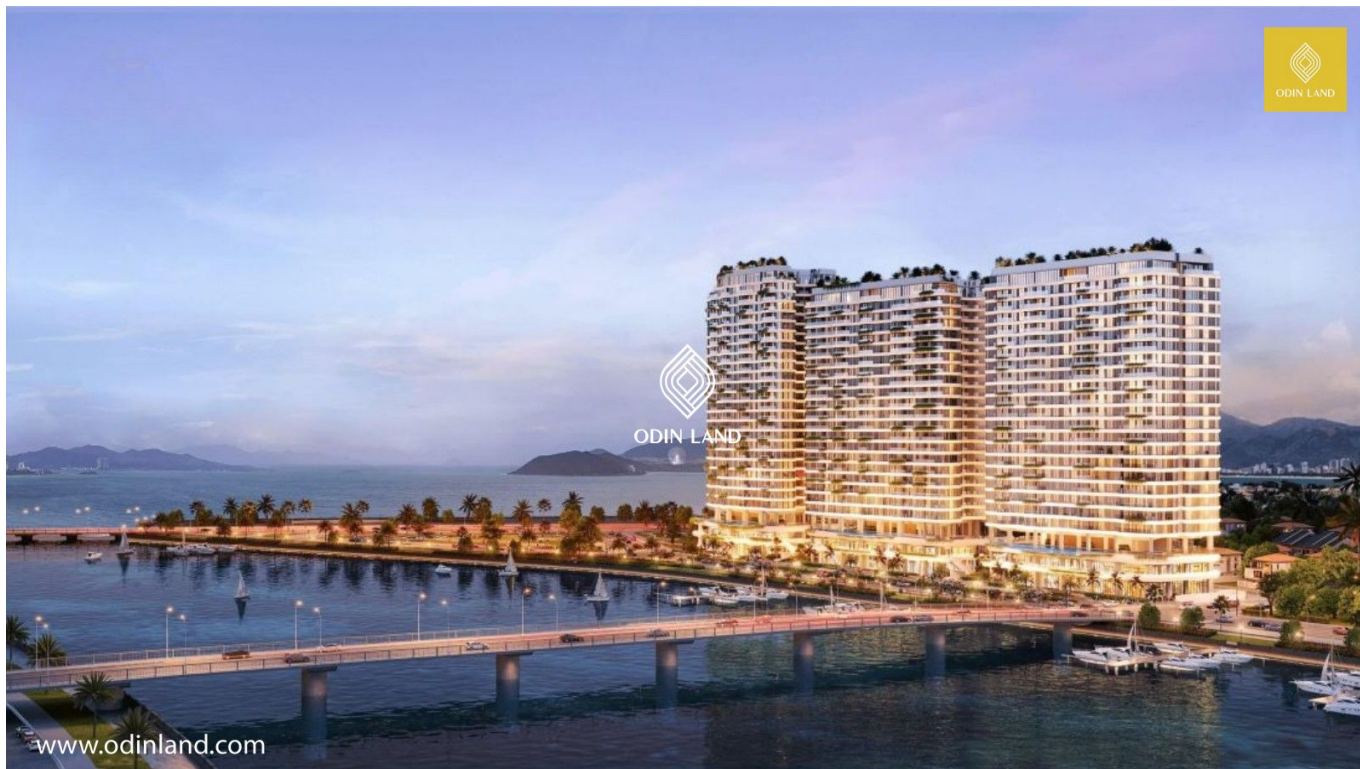

TOÀ NHÀ WELLTONE LUXURY RESIDENCE

Thông tin cơ bản

Chủ đầu tư: **Công ty VHR**

Chỗ để xe: **2 tầng hầm**

Số tầng: **2 tầng + 2 tầng hầm**

Điều hòa: **Hệ thống điều hoà trung tâm**

Máy phát điện dự phòng: **100% công suất**