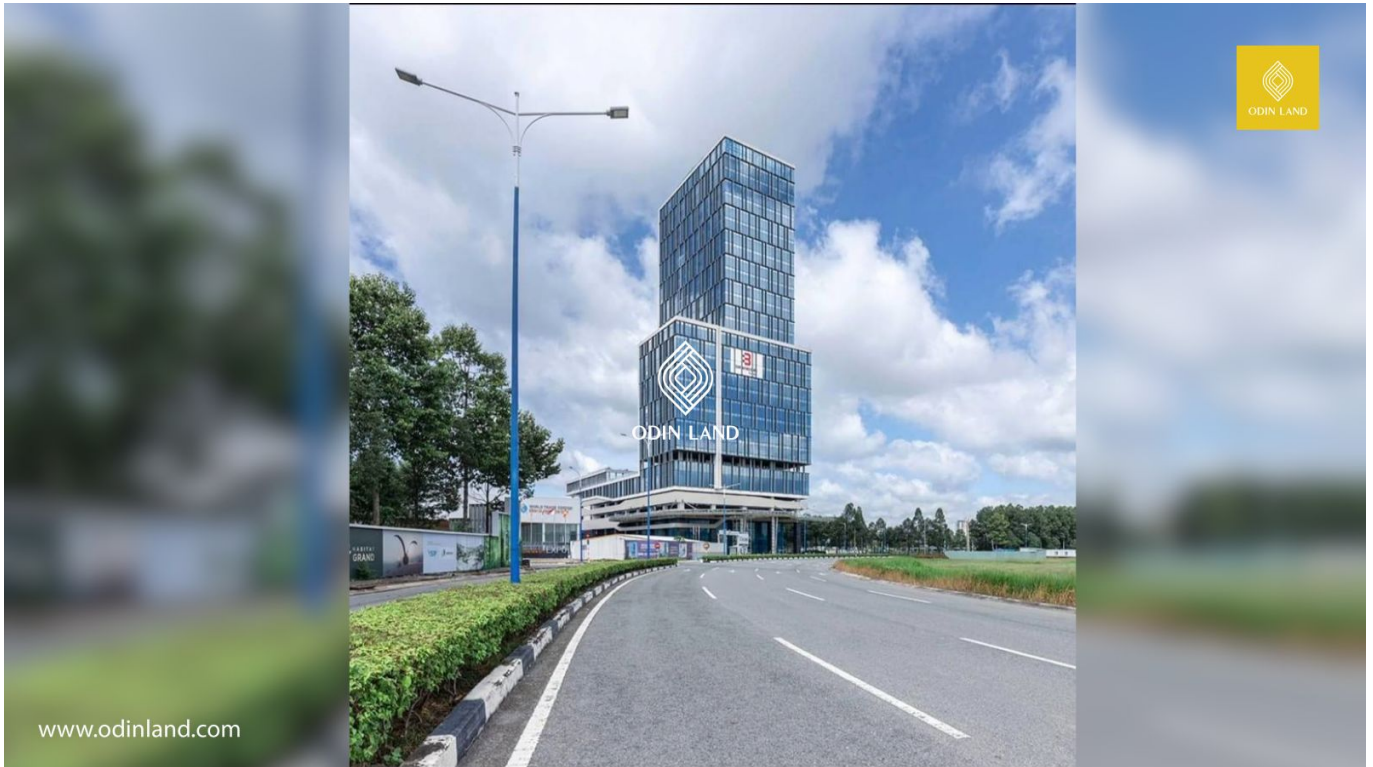

## TÒA NHÀ WTC TOWER

### Nổi bật

Tọa lạc tại vị trí “trái tim” tạo động lực thúc đẩy việc thu hút và phát triển các khu công nghiệp xung quanh.

Tích hợp các dịch vụ thương mại hoạt động dưới một thương hiệu tuyệt đẹp, thu hút các doanh nghiệp mới và đối tác thương mại từ khắp nơi trên thế giới.

Hướng đến “tòa nhà xanh” thân thiện môi trường và tiết kiệm năng lượng là điểm nhấn độc đáo tại đại lộ Hùng Vương của Thành phố mới Bình Dương.

### Thông tin cơ bản

Chủ đầu tư: **Tổng công ty Becamex IDC**

Số tầng: **30 tầng + 2 hầm**

Chiều cao trần: **3,6m**

Diện tích Sử dụng/tầng: **1,731m<sup>2</sup>**

Giờ làm việc: **08h00-18h00 từ thứ 2 đến thứ 6,**