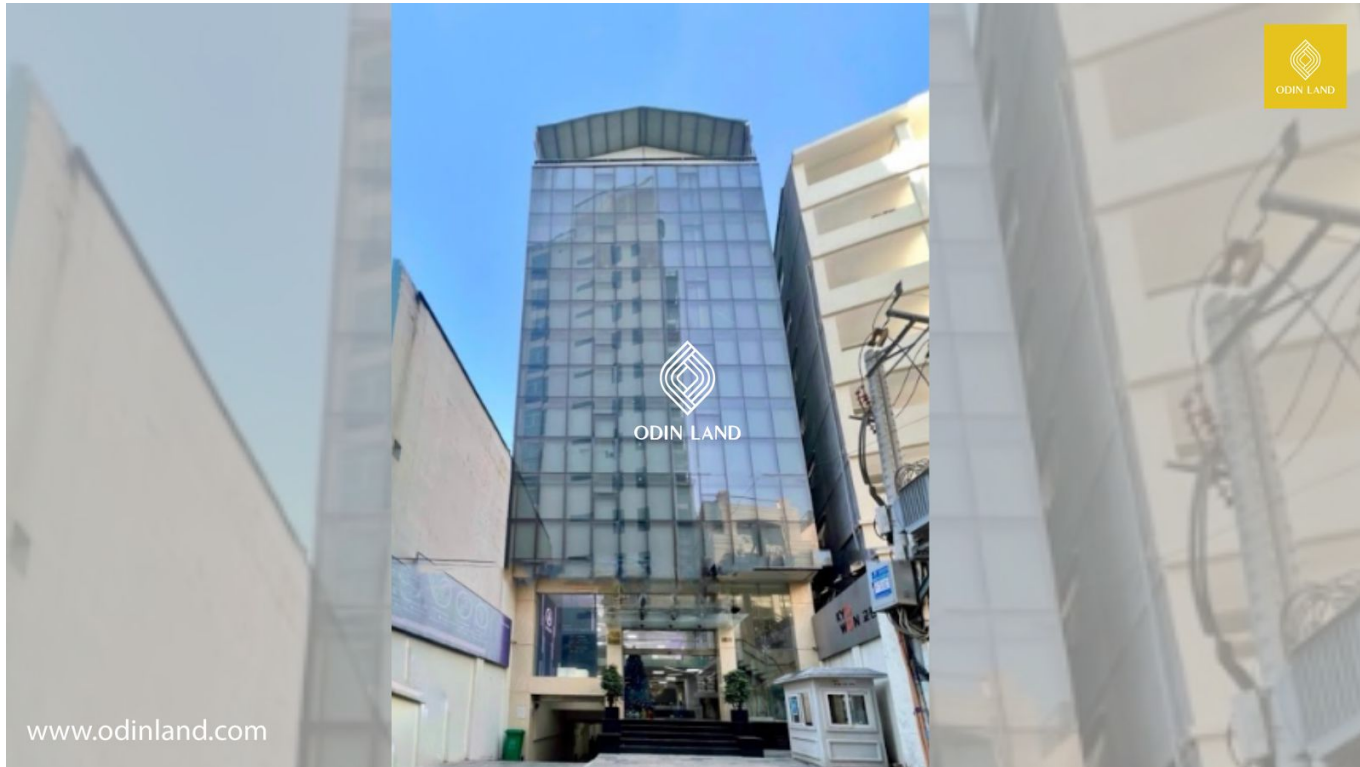

TÒA NHÀ ZETA 38

Nổi bật

Toà nhà nổi bật với thiết kế hiện đại và tiện ích đẳng cấp.

Gần các tuyến đường lớn như Hoàng Văn Thụ, Phan Đăng Lưu giúp di chuyển nhanh chóng.

Nằm trên trục đường huyết mạch Nguyễn Văn Trỗi, hướng ra sân bay.