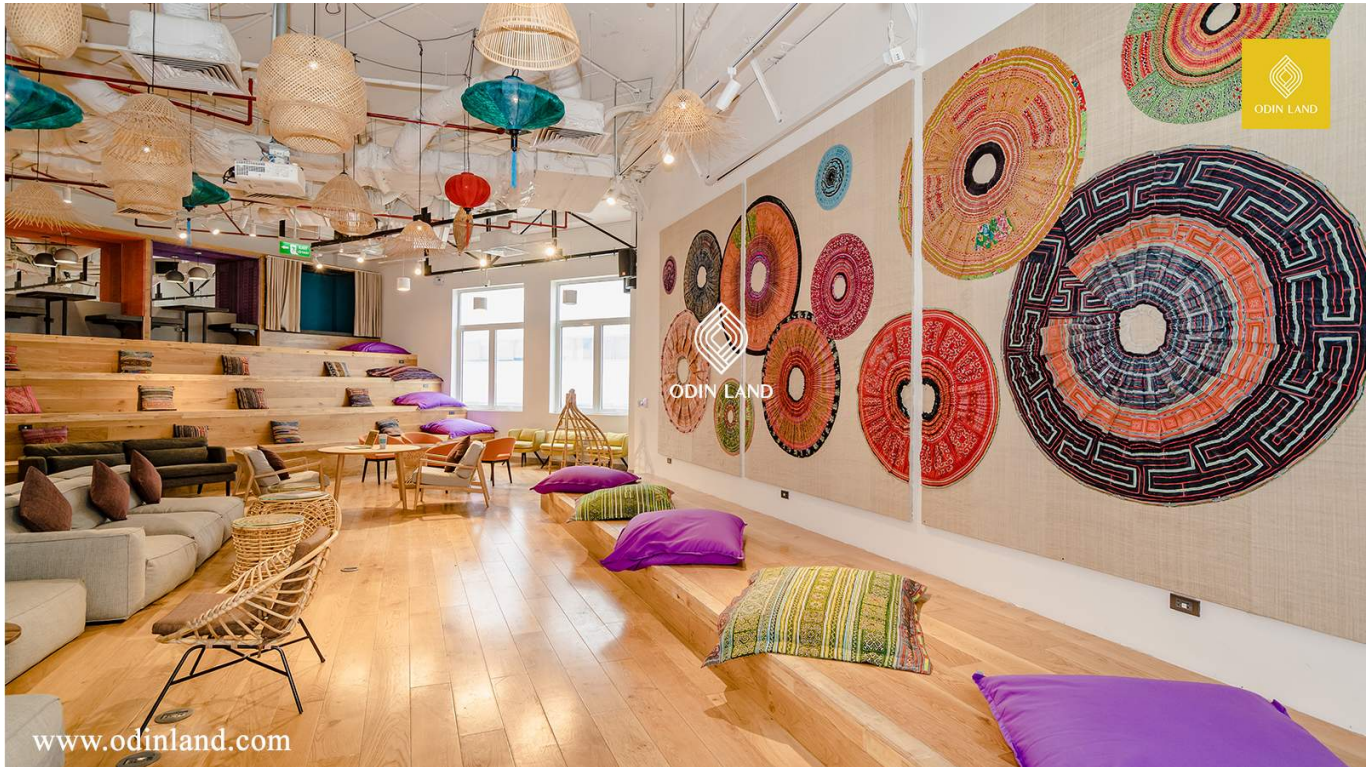

TOONG IPH

Nổi bật

Nằm ngay tại đầu mối giao thông quan trọng bậc nhất quận Cầu Giấy.

Thiết kế lấy cảm hứng từ những hoạ tiết thổ cẩm rực rỡ của dân tộc H'Mông.

Phí thành viên

LOẠI HÌNH	GIÁ	MIÊU TẢ
CHỖ NGỒI LINH HOẠT	1.900.000 - 2.400.000vnd/tháng	Không gian làm việc tự do.
CHỖ NGỒI CỐ ĐỊNH	2.800.000vnd/tháng	Địa điểm làm việc cố định, hỗ trợ các tiện ích văn phòng.
VĂN PHÒNG RIÊNG	Giá cả thương lượng	Đầy đủ các tiện ích văn phòng và thư từ.
VĂN PHÒNG ẢO	2.800.000vnd/tháng	Ưu đãi phòng họp, gói cá nhân và nhận gửi thư, biển tên.

Có sảnh dành để tiếp khách và khu vực bếp, quầy bar, cafe, giải trí cho doanh nghiệp.

Đảm bảo an ninh 24/24.

Các trang thiết bị văn phòng cơ bản như: bàn ghế, tủ hồ sơ, điều hòa, máy in/scan...

Ưu đãi phòng họp