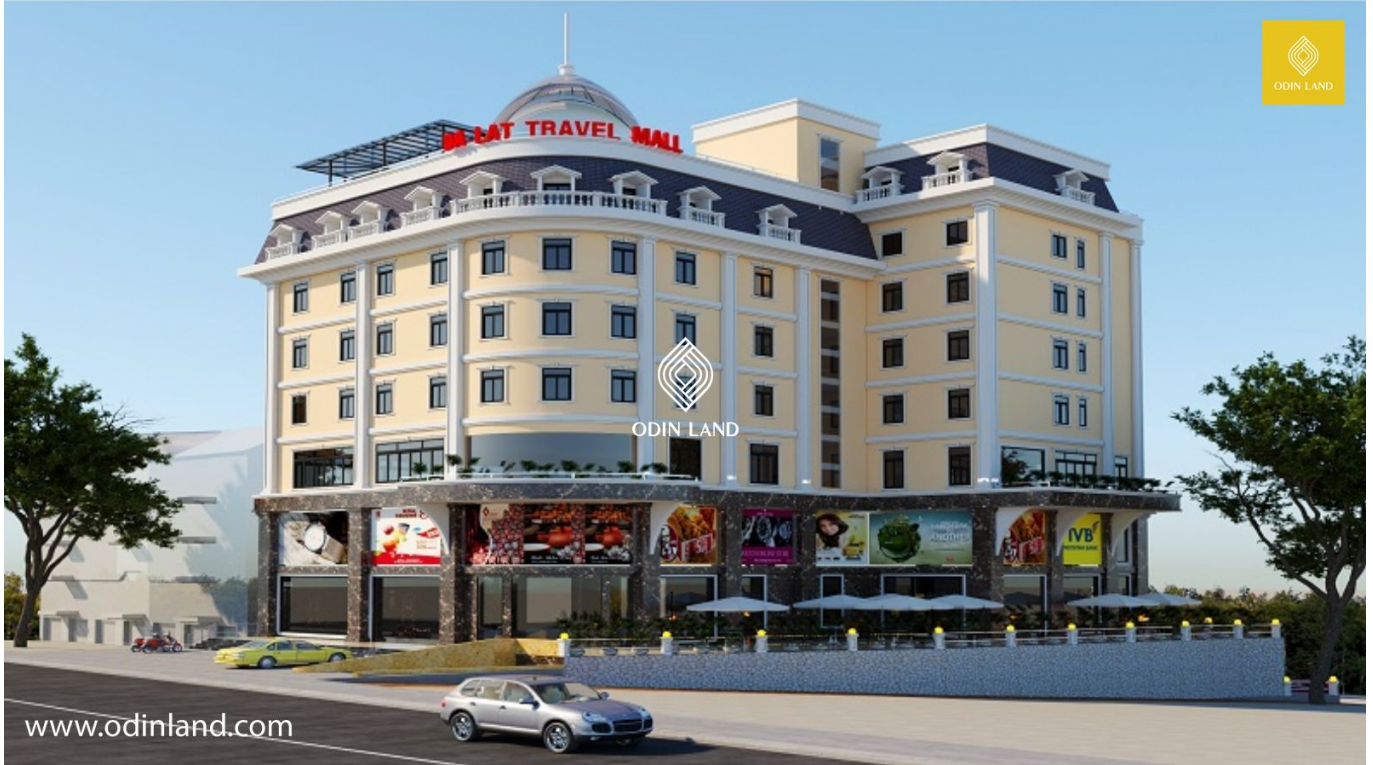

TRUNG TÂM THƯƠNG MẠI ĐÀ LẠT TRAVEL MALL

Nổi bật

Khu trung tâm thương mại không thiết kế hoành tráng như Vincom, Diamond ở TP HCM mà dựng theo mô hình truyền thống.

Là mô hình TTTM & khách sạn độc đáo đầu tiên tại Đà Lạt.

Không gian vừa đủ lớn để tích hợp đầy đủ dịch vụ cho du khách và bắt kịp thời đại, vừa đủ tiết chế để không quá hoành tráng mà mất đi chất Đà Lạt.

Xem Bản đồ

Hà Nội

Địa chỉ: Tầng 3B, Tòa nhà Sông Đà, Phạm Hùng, Nam Từ Liêm