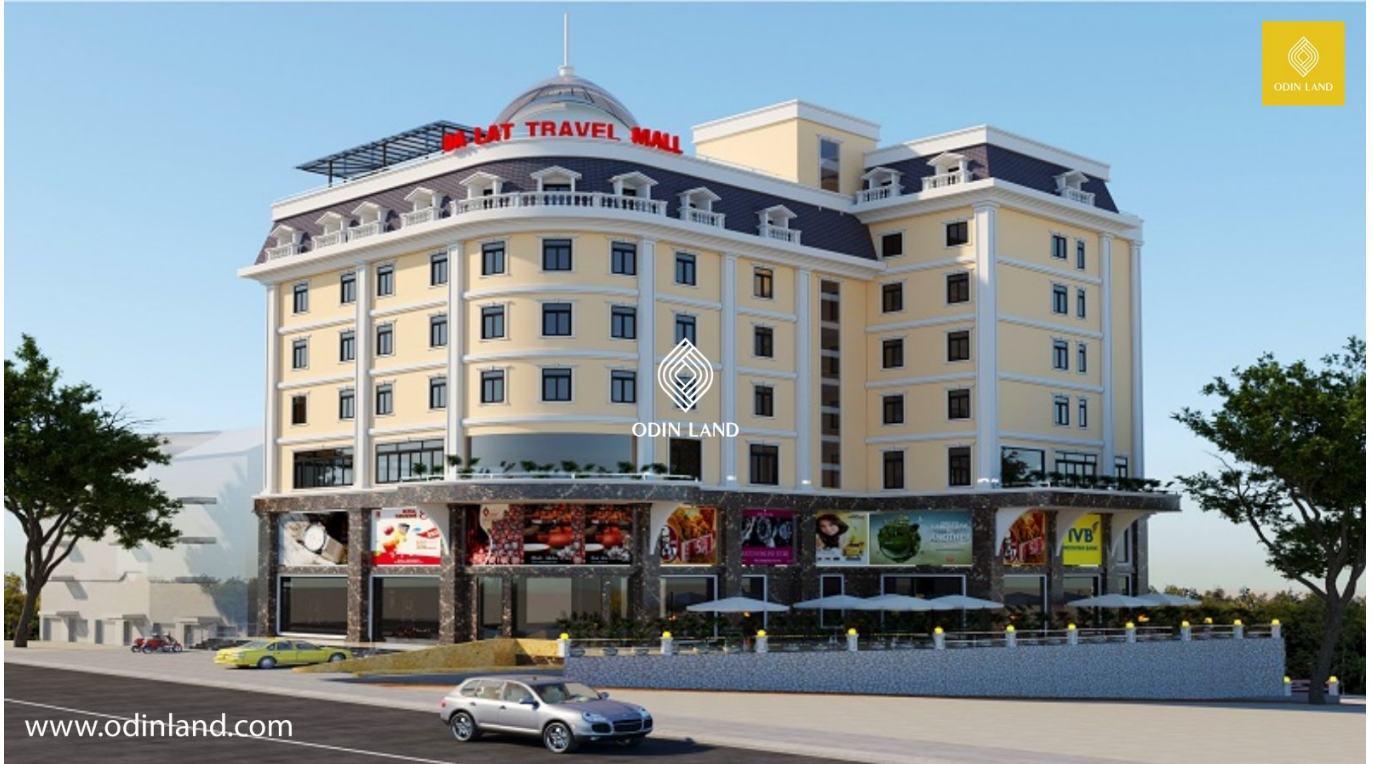

TRUNG TÂM THƯƠNG MẠI ĐÀ LẠT TRAVEL MALL

Nổi bật

Khu trung tâm thương mại không thiết kế hoành tráng như Vincom, Diamond ở TP HCM mà dựng theo mô hình truyền thống.

Là mô hình TTTM & khách sạn độc đáo đầu tiên tại Đà Lạt.

Không gian vừa đủ lớn để tích hợp đầy đủ dịch vụ cho du khách và bắt kịp thời đại, vừa đủ tiết chế để không quá hoành tráng mà mất đi chất Đà Lạt.

Thông tin cơ bản

Thang máy: **Thang máy tốc độ cao**

Diện tích Sử dụng/tầng: **1500m²**