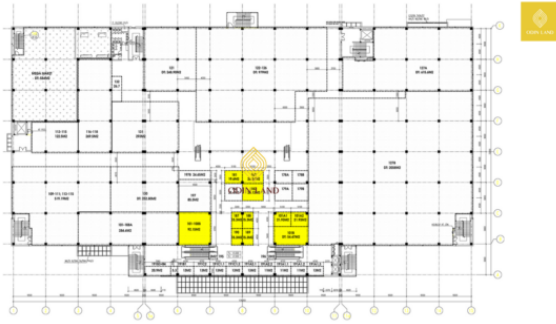

Điều kiện Bàn giao: **Trần, sàn, tường, hệ thống chiếu sáng đầy đủ, hệ thống điều hòa đầy đủ**

Diện tích trống

www.odinland.com

mặt sàn tầng 1