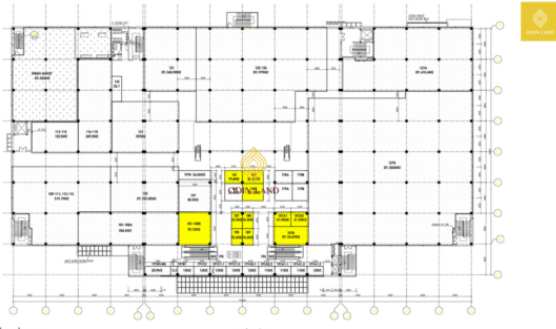

Điều kiện Bàn giao: **Trần, sàn, tường, hệ thống chiếu sáng đầy đủ, hệ thống điều hòa đầy đủ**

Diện tích trống

www.odinland.com

mặt bằng tầng 1