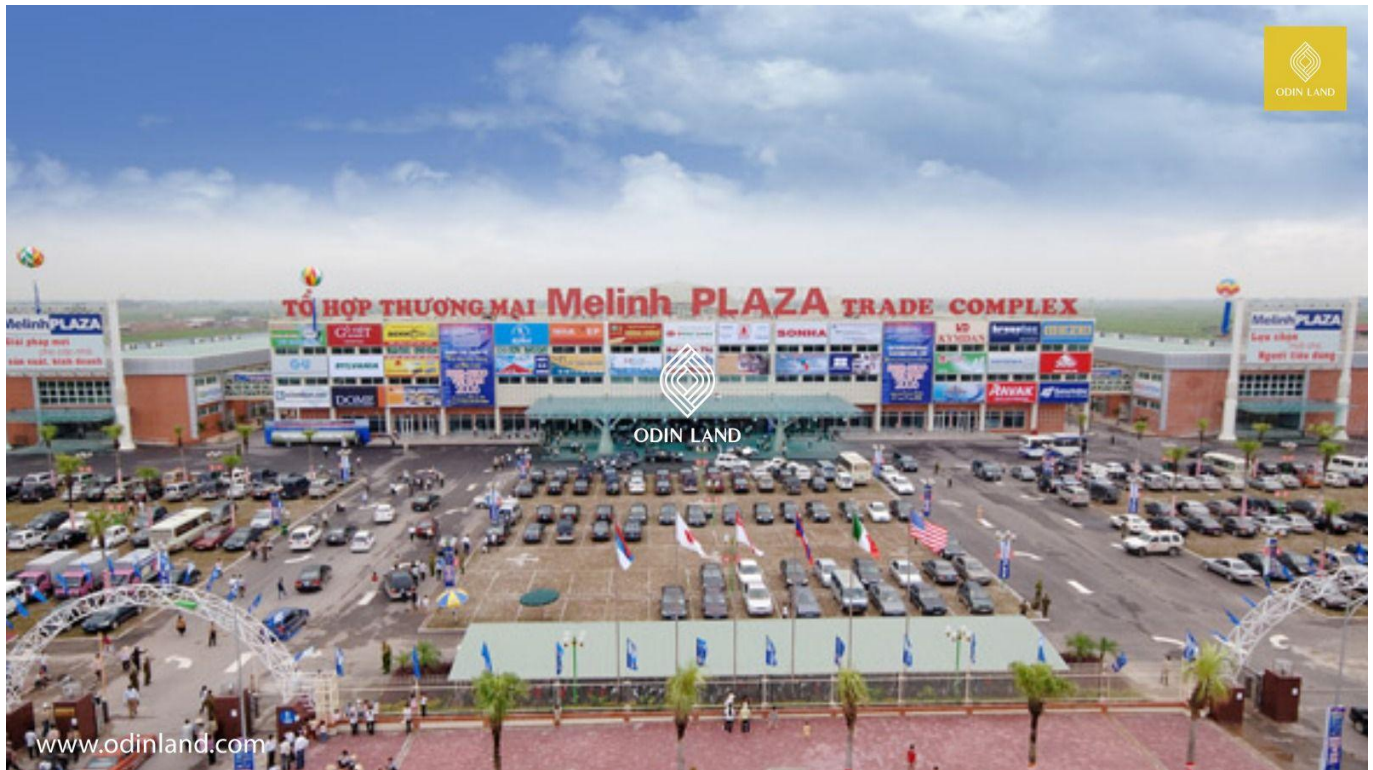

TRUNG TÂM THƯƠNG MẠI MELINH PLAZA

Thông tin cơ bản

Chủ đầu tư: Công ty CP ĐT T&M Việt Nam

Số tầng: **3 tầng**

Điều hòa: **Hệ thống điều hoà trung tâm**

Máy phát điện dự phòng: **100% công suất**

Hướng tòa nhà: **Tây**