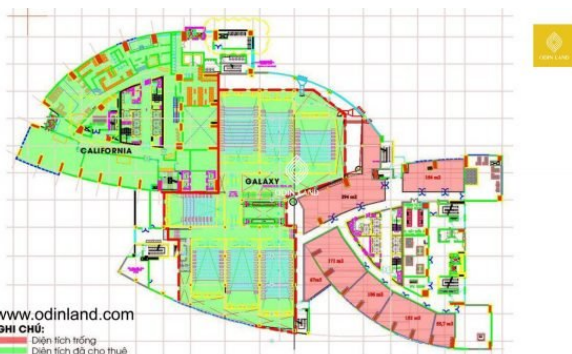

## TRUNG TÂM THƯƠNG MẠI MIPEC RIVERSIDE

### Nổi bật

Tọa lạc tại vị trí đắc địa tại 3 mặt phố: Long Biên 1, Long Biên 2, Đê Ngọc Thụy.

Mipec Riverside thiết kế theo mô hình tổ hợp thương mại hiện đại, đẳng cấp

Thiết kế đẳng cấp hướng tới không gian thoáng mát và sang trọng

### Diện tích trống

Sơ đồ mặt bằng tầng 6.1