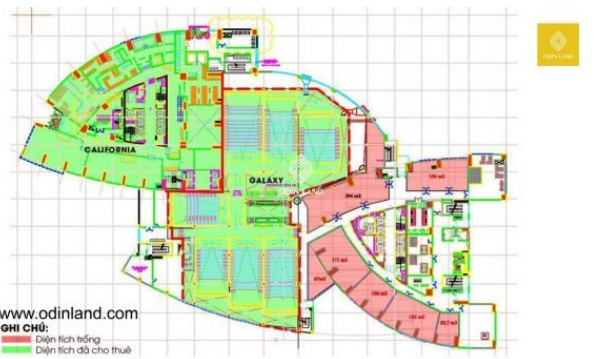

### Thông tin cơ bản

Chủ đầu tư: Công ty CP Hóa dầu Quân đội (MIPEC)

Số tầng: **6 tầng thương mại/35 tầng + 3 hầm**

Chiều cao trần: **3,2m/4,6m**

Diện tích Sử dụng/tầng: **Hơn 1.000m<sup>2</sup>**

Hướng tòa nhà: **Bắc**

## Diện tích trống

Sơ đồ mặt bằng tầng 6.1