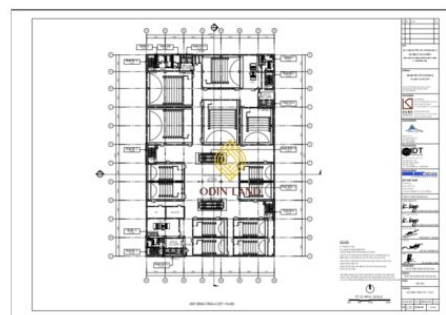

Sơ đồ mặt bằng tầng 2

www.odinland.com