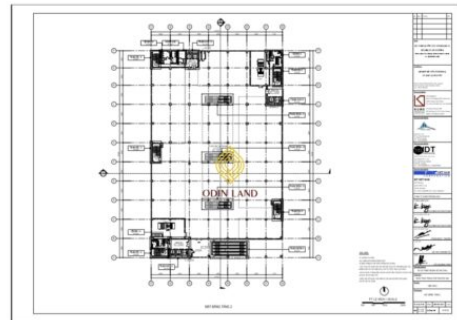

Chiều cao trần: **2,7m**

Diện tích Sử dụng/tầng: **4.200m²**

Chỗ để xe: **3 hầm**

Thang máy: **Hệ thống thang máy tốc độ cao**

Điều hòa: **Điều hòa trung tâm**

Máy phát điện dự phòng: **100% công suất**

Hướng tòa nhà: **Bắc**

Phí gửi Ô tô: **Thương lượng**

Phí gửi Xe máy: **Thương lượng**

Diện tích trống

www.odinland.com

Sơ đồ mặt bằng tầng 1

www.odinland.com

Sơ đồ mặt bằng tầng 2

www.odinland.com

Sơ đồ mặt bằng tầng 3

www.odinland.com

Sơ đồ mặt bằng tầng 4 cốt + 16.400

www.odinland.com

Sơ đồ mặt bằng tầng 4 cốt + 21.200

www.odinland.com

Sơ đồ mặt bằng tầng kỹ thuật thang máy

www.odinland.com