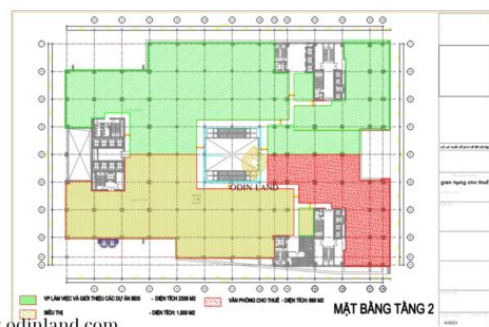

www.odinland.com