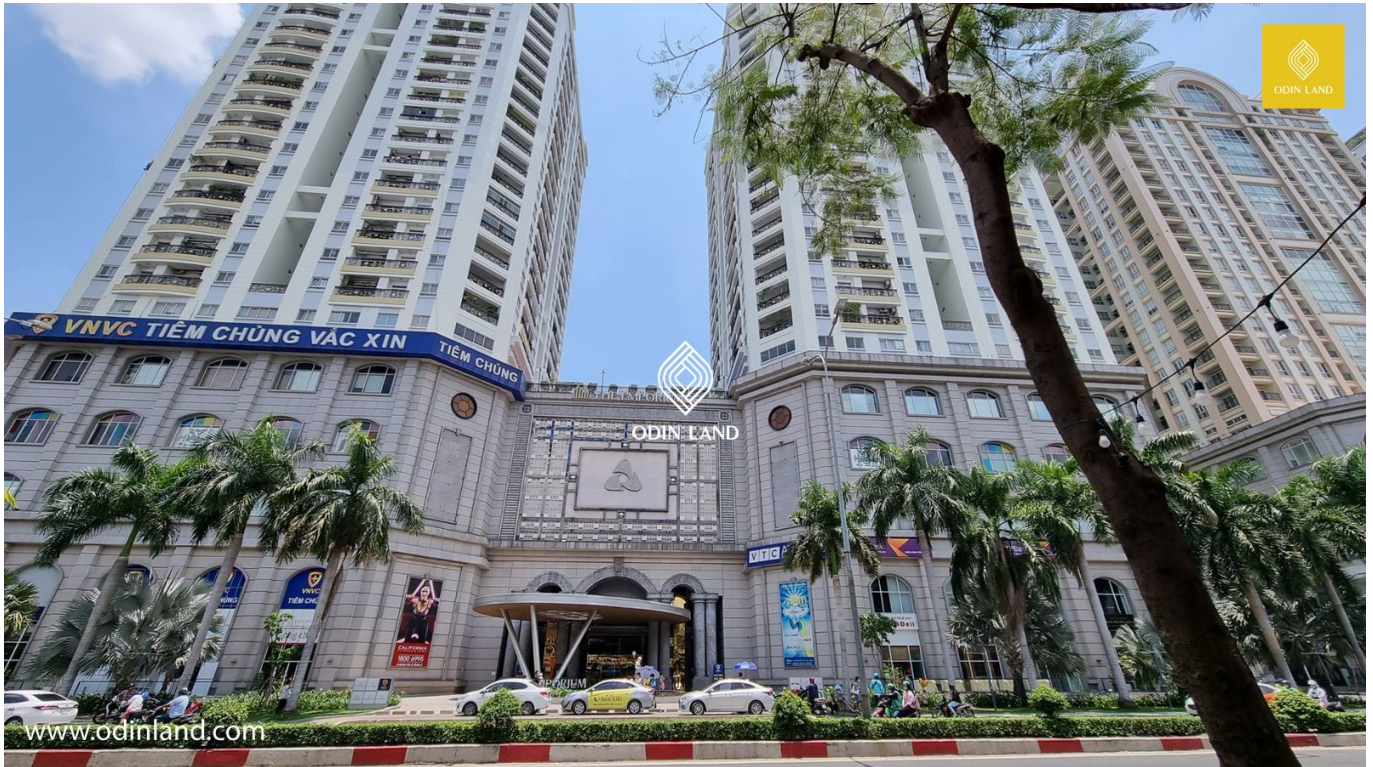

### Nổi bật

Vị trí nằm trên trục đường chính Lê Đại Hành - Ba tháng hai

Là khu phức hợp kinh doanh thương mại, văn phòng làm việc và khu căn hộ cao cấp với tổng diện tích lên tới 60.000m<sup>2</sup>

Có lối thiết kế giao hưởng văn hóa Á Châu màn đến cái nhìn đặc biệt và cảm giác sáng tạo khi làm việc