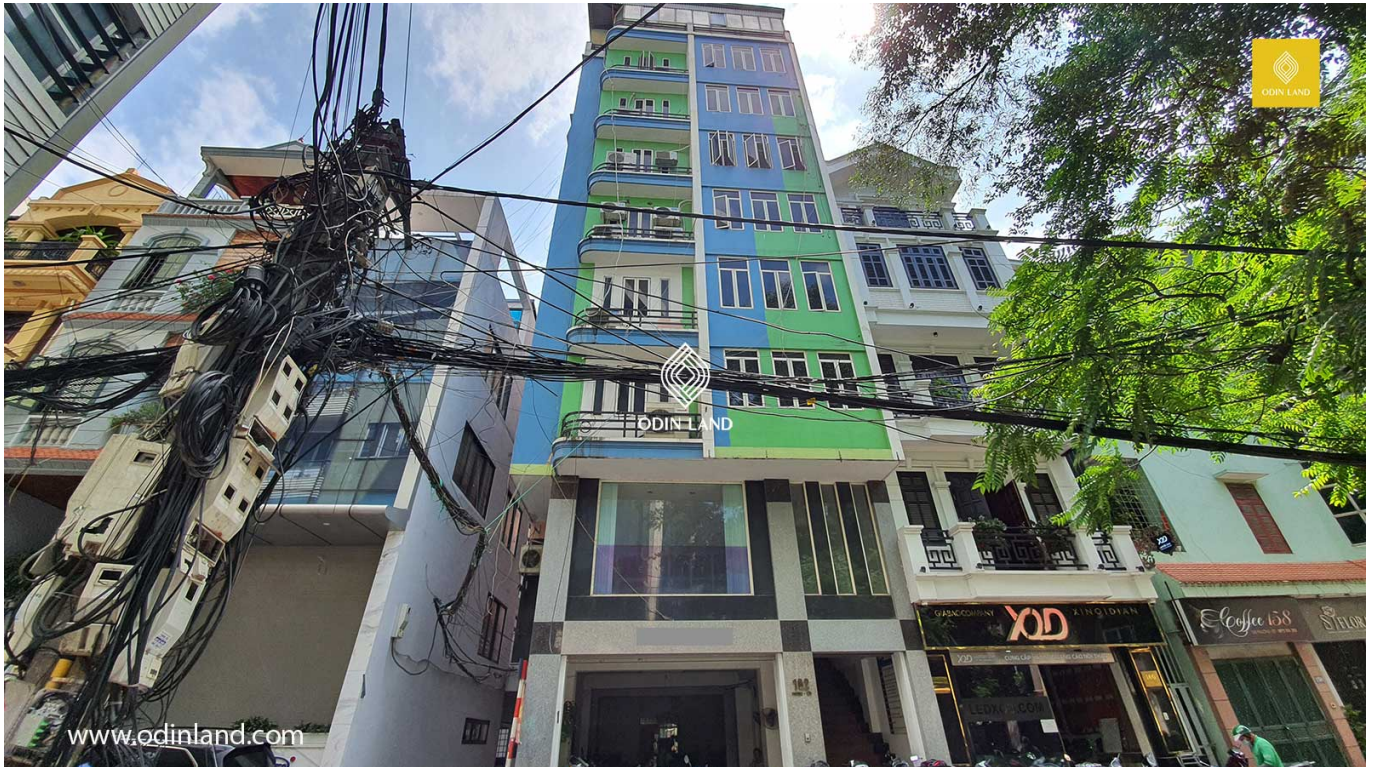

## TÒA NHÀ 162 PHƯƠNG LIỆT

### Nổi bật

Gần các trường đại học và bệnh viện lớn như Đại học Bách Khoa, Bệnh viện Bạch Mai...

Là tòa nhà hạng C có giá rẻ nổi bật tại quận Thanh Xuân.

Nằm trong khu dân cư đông đúc.