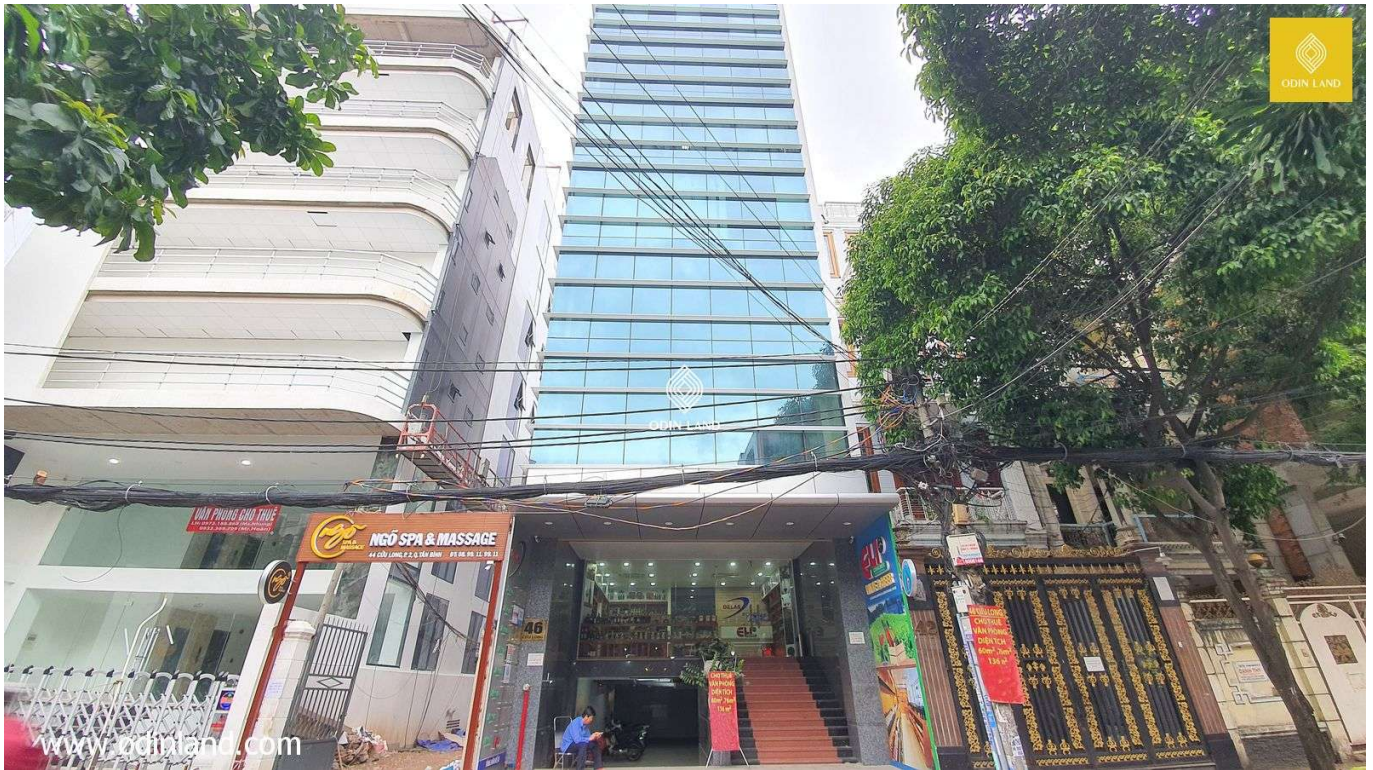

TÒA NHÀ 46 CỬU LONG

Nổi bật

Nằm ở khu vực A của thành phố có tốc độ phát triển nhanh của thành phố.

Đầy đủ các tiện ích như thang máy, camera an ninh, pccc.

Giá thuê khá cạnh tranh với khu vực.

Thông tin cơ bản