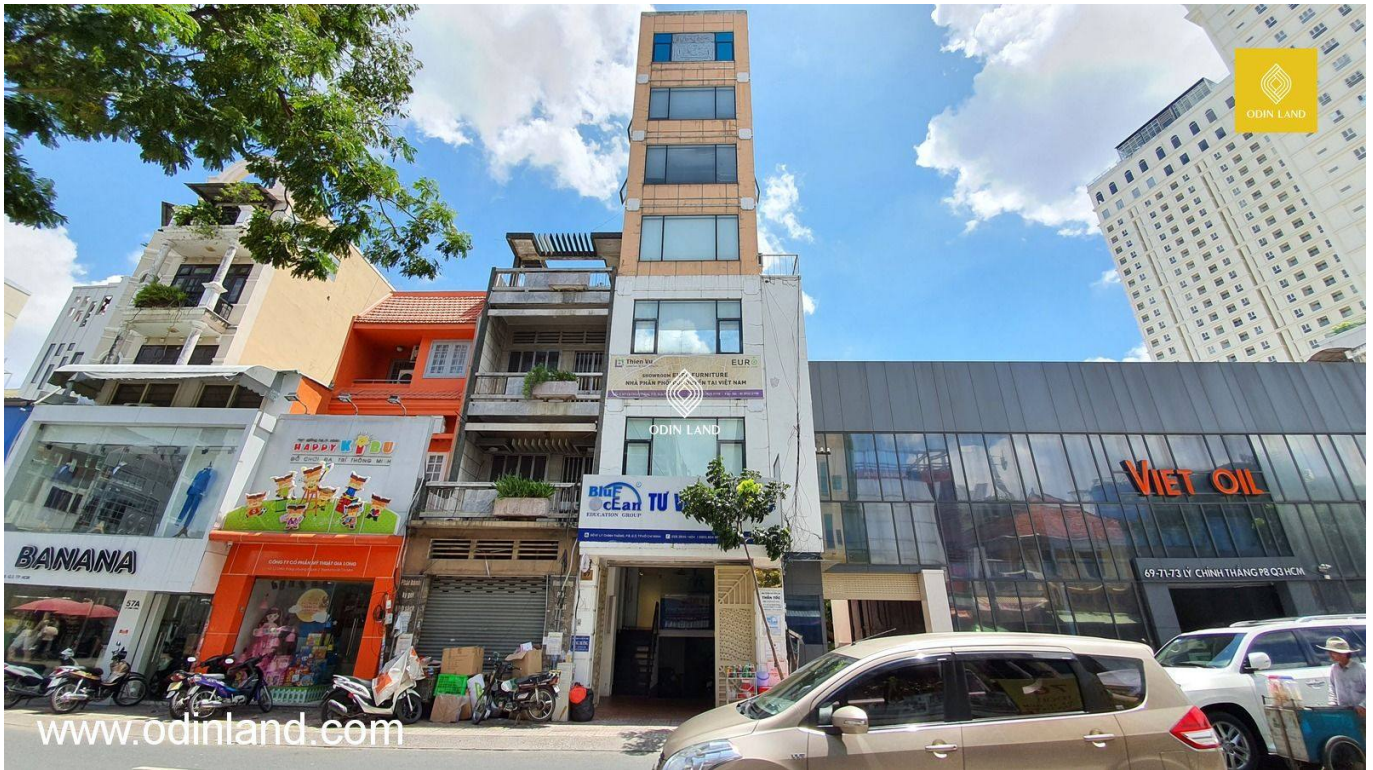

TÒA NHÀ 67 LÝ CHÍNH THẮNG

Nổi bật

Tòa nhà có vị trí đặc địa, nằm trên mặt tiền đường Lý Chính Thắng.

Giá thuê cạnh tranh số với các văn phòng cho thuê cùng hạng mục.

Bao bởi các tòa nhà cao tầng, trung tâm mua sắm, ngân hàng...

Thông tin cơ bản

Hạng văn phòng: **Hạng C**

Cập nhật mới nhất: 16/04/2024

Thông tin chỉ có giá trị tham khảo tại thời điểm cung cấp

Xem Bản đồ

Hà Nội

Địa chỉ: Tầng 3B, Tòa nhà Sông Đà, Phạm Hùng, Nam Từ Liêm