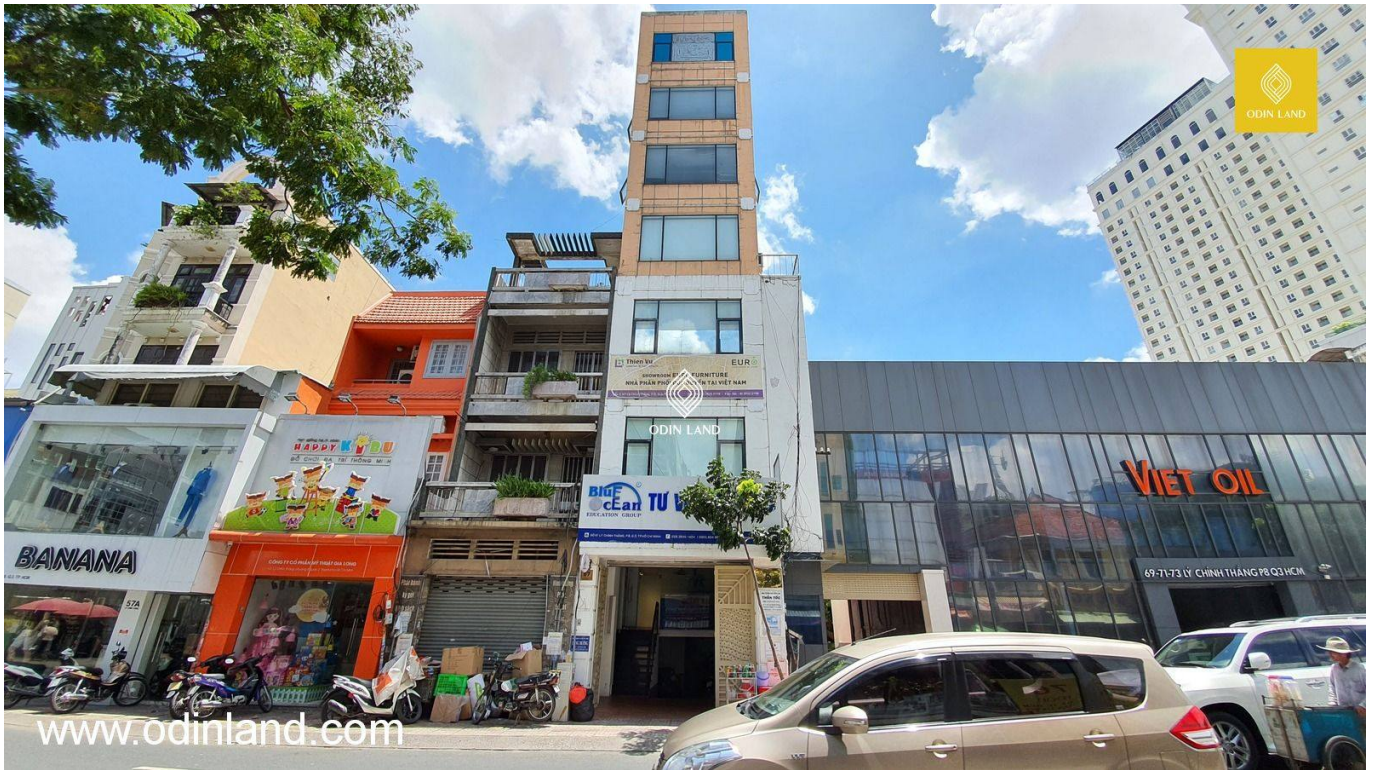

TÒA NHÀ 67 LÝ CHÍNH THẮNG

Nổi bật

Tòa nhà có vị trí đắc địa, nằm trên mặt tiền đường Lý Chính Thắng.

Giá thuê cạnh tranh số với các văn phòng cho thuê cùng hạng mục.

Bao bởi các tòa nhà cao tầng, trung tâm mua sắm, ngân hàng...

Thông tin cơ bản

Hạng văn phòng: **Hạng C**

Cập nhật mới nhất: 16/04/2024

Thông tin chỉ có giá trị tham khảo tại thời điểm cung cấp

Xem Bản đồ

Hà Nội

Địa chỉ: Tầng 3B, Tòa nhà Sông

Đà Nẵng