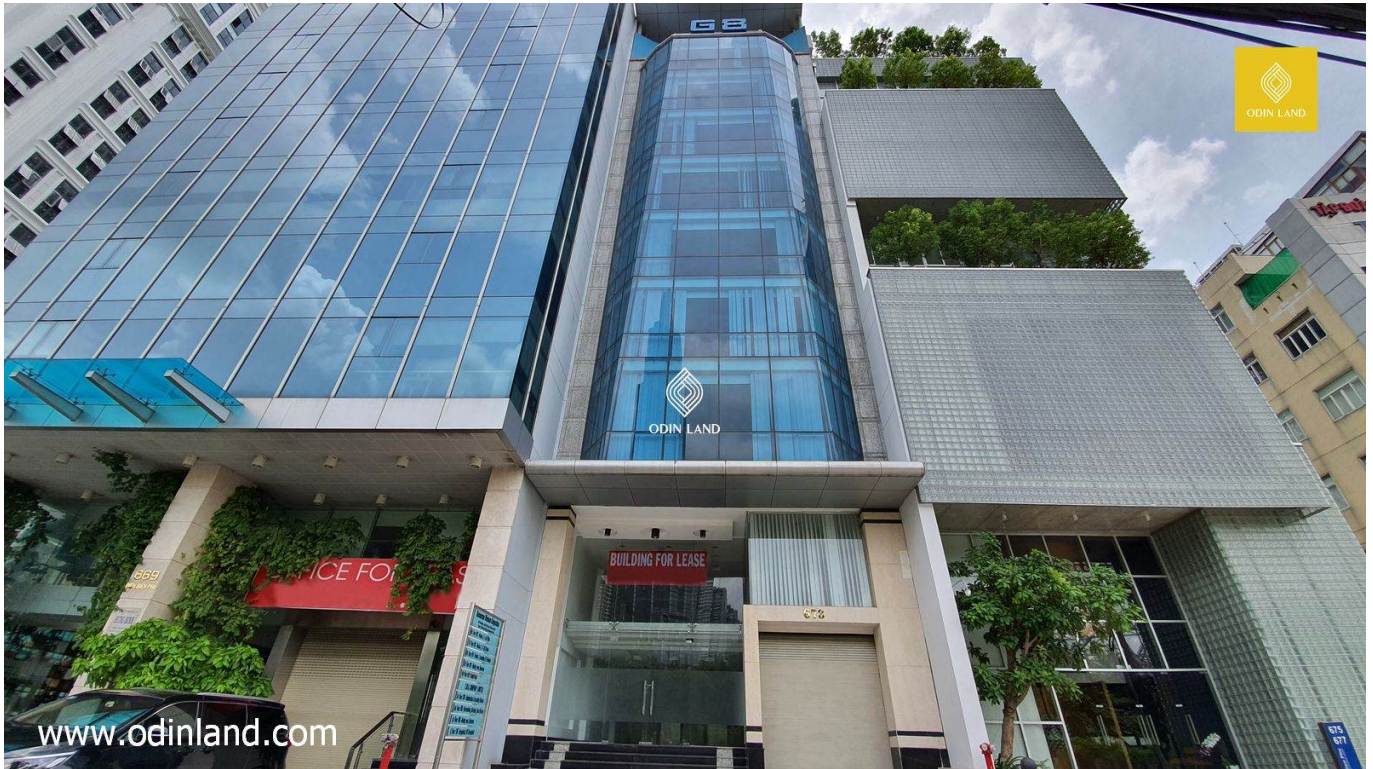

TÒA NHÀ 673 ĐIỆN BIÊN PHỦ

Nổi bật

Mặt tiền hướng ra Điện Biên Phủ - tuyến đường huyết mạch của khu vực.

Thuộc chuỗi văn phòng cho thuê hạng C của Bình Thạnh.

Thông tin cơ bản

Chỗ để xe: **1 hầm**

Số tầng: **1 hầm - 10 tầng**