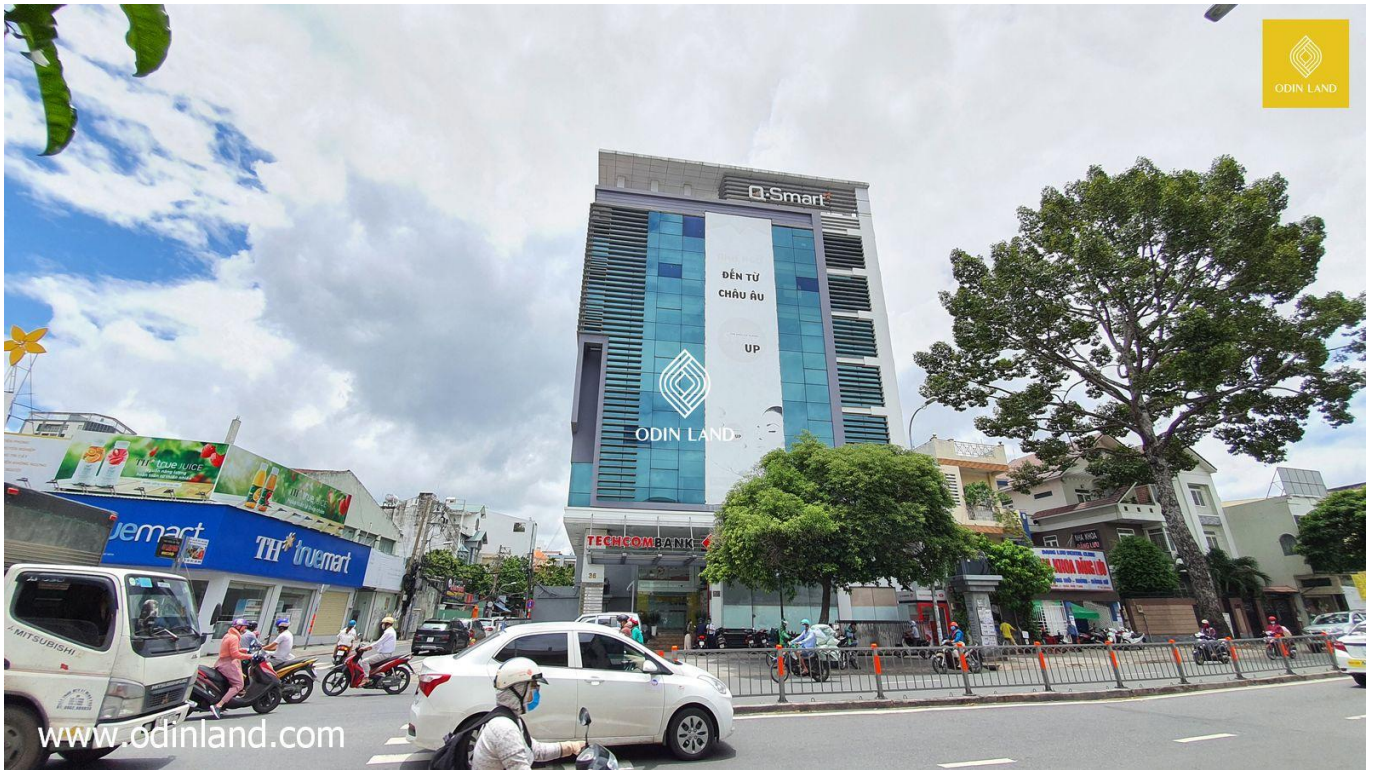

TÒA NHÀ ABTEL TOWER

Nổi bật

Khối kiến trúc tòa nhà độc đáo, sang trọng.

Tọa lạc tại khu vực đắc địa, ngã tư lớn.

Tiện ích ngân hàng Techcombank bên dưới tầng trệt tòa nhà.

Thông tin cơ bản

Chủ đầu tư: **Công ty Cổ Phần ABTEL**