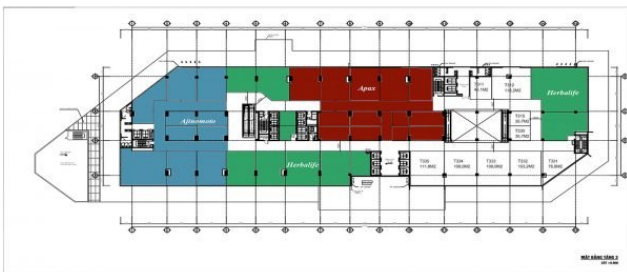

Chỗ để xe: 3 hầm

Số tầng: 8 tầng văn phòng/27 tầng + 3 hầm

Thang máy: 8 thang máy

Chiều cao trần: 2.7m

Điều hòa: Hệ thống điều hòa trung tâm

Diện tích Sử dụng/tầng: 8.000m²

Máy phát điện dự phòng: 100% công suất

Điều kiện Bàn giao: **Tầng sàn, điều hoà, điện chiếu sáng, trần thả**

Phí gửi Xe máy: **\$4.5/xe/tháng**

Diện tích trống

Sơ đồ mặt bằng tòa Artemis tầng 1

Sơ đồ mặt bằng tòa Artemis tầng 2

Sơ đồ mặt bằng tòa Artemis tầng 3

Sơ đồ mặt bằng tòa Artemis tầng 4

Sơ đồ mặt bằng tòa Artemis tầng 5

Sơ đồ mặt bằng tòa Artemis tầng 6

Sơ đồ mặt bằng tòa Artemis tầng 7

Sơ đồ mặt bằng tòa Artemis tầng 8

Tiện ích

Rạp chiếu phim

Nhà hàng, cafe