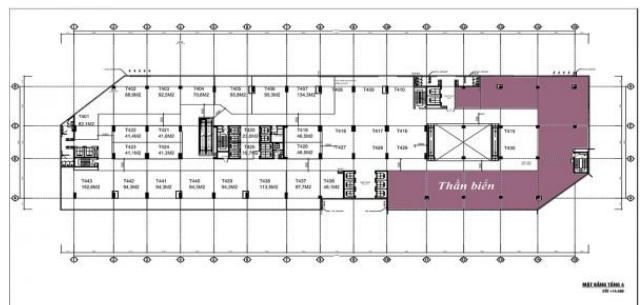

Điều kiện Bàn giao: **Tầng sàn, điều hoà, điện chiếu sáng, trần thả**

Phí gửi Xe máy: **\$4.5/xe/tháng**

Diện tích trống

Sơ đồ mặt bằng tòa Artemis tầng 1

Sơ đồ mặt bằng tòa Artemis tầng 2

Sơ đồ mặt bằng tòa Artemis tầng 3

Sơ đồ mặt bằng tòa Artemis tầng 4

Sơ đồ mặt bằng tòa Artemis tầng 5

Sơ đồ mặt bằng tòa Artemis tầng 6

Sơ đồ mặt bằng tòa Artemis tầng 7

Sơ đồ mặt bằng tòa Artemis tầng 8

Tiện ích

Rạp chiếu phim

Nhà hàng, cafe