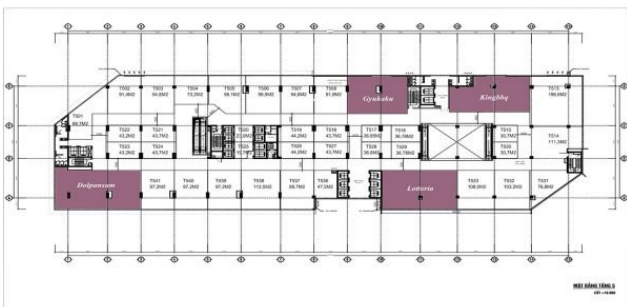

Điều kiện Bàn giao: **Tầng sàn, điều hoà, điện chiếu sáng, trần thả**

Phí gửi Xe máy: **\$4.5/xe/tháng**

Diện tích trống

Sơ đồ mặt bằng tòa Artemis tầng 1

Sơ đồ mặt bằng tòa Artemis tầng 2

Sơ đồ mặt bằng tòa Artemis tầng 3

Sơ đồ mặt bằng tòa Artemis tầng 4

Sơ đồ mặt bằng tòa Artemis tầng 5

Sơ đồ mặt bằng tòa Artemis tầng 6

Sơ đồ mặt bằng tòa Artemis tầng 7

Sơ đồ mặt bằng tòa Artemis tầng 8

Tiện ích

Rạp chiếu phim

Nhà hàng, cafe