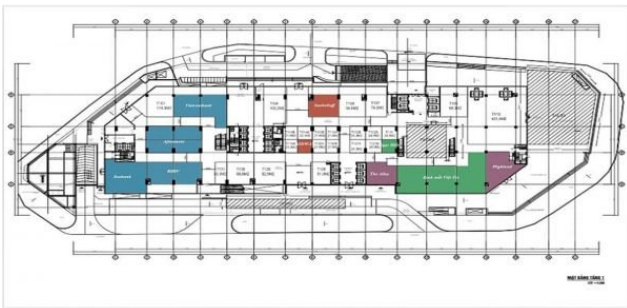

Chỗ để xe: 3 hầm

Số tầng: 8 tầng văn phòng/27 tầng + 3 hầm

Thang máy: 8 thang máy

Chiều cao trần: 2.7m

Điều hòa: Hệ thống điều hòa trung tâm

Diện tích Sử dụng/tầng: 8.000m²

Máy phát điện dự phòng: 100% công suất

Điều kiện Bàn giao: **Tầng sàn, điều hoà, điện chiếu sáng, trần thả**

Phí gửi Xe máy: **\$4.5/xe/tháng**

Diện tích trống

Sơ đồ mặt bằng tòa Artemis tầng 1

Sơ đồ mặt bằng tòa Artemis tầng 2

Sơ đồ mặt bằng tòa Artemis tầng 3