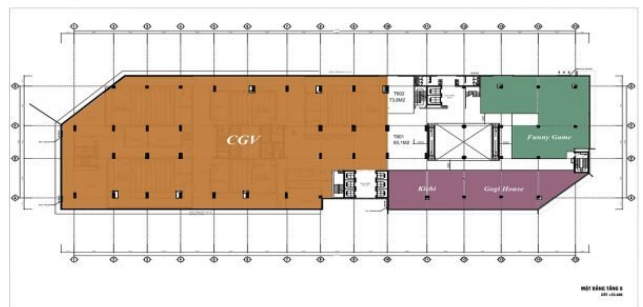

Điều kiện Bàn giao: **Tầng sàn, điều hoà, điện chiếu sáng, trần thả**

Phí gửi Xe máy: **\$4.5/xe/tháng**

Diện tích trống

Sơ đồ mặt bằng tòa Artemis tầng 1

Sơ đồ mặt bằng tòa Artemis tầng 2

Sơ đồ mặt bằng tòa Artemis tầng 3

Sơ đồ mặt bằng tòa Artemis tầng 4

Sơ đồ mặt bằng tòa Artemis tầng 5

Sơ đồ mặt bằng tòa Artemis tầng 6

Sơ đồ mặt bằng tòa Artemis tầng 7

Sơ đồ mặt bằng tòa Artemis tầng 8

Tiện ích

Rạp chiếu phim

Nhà hàng, cafe