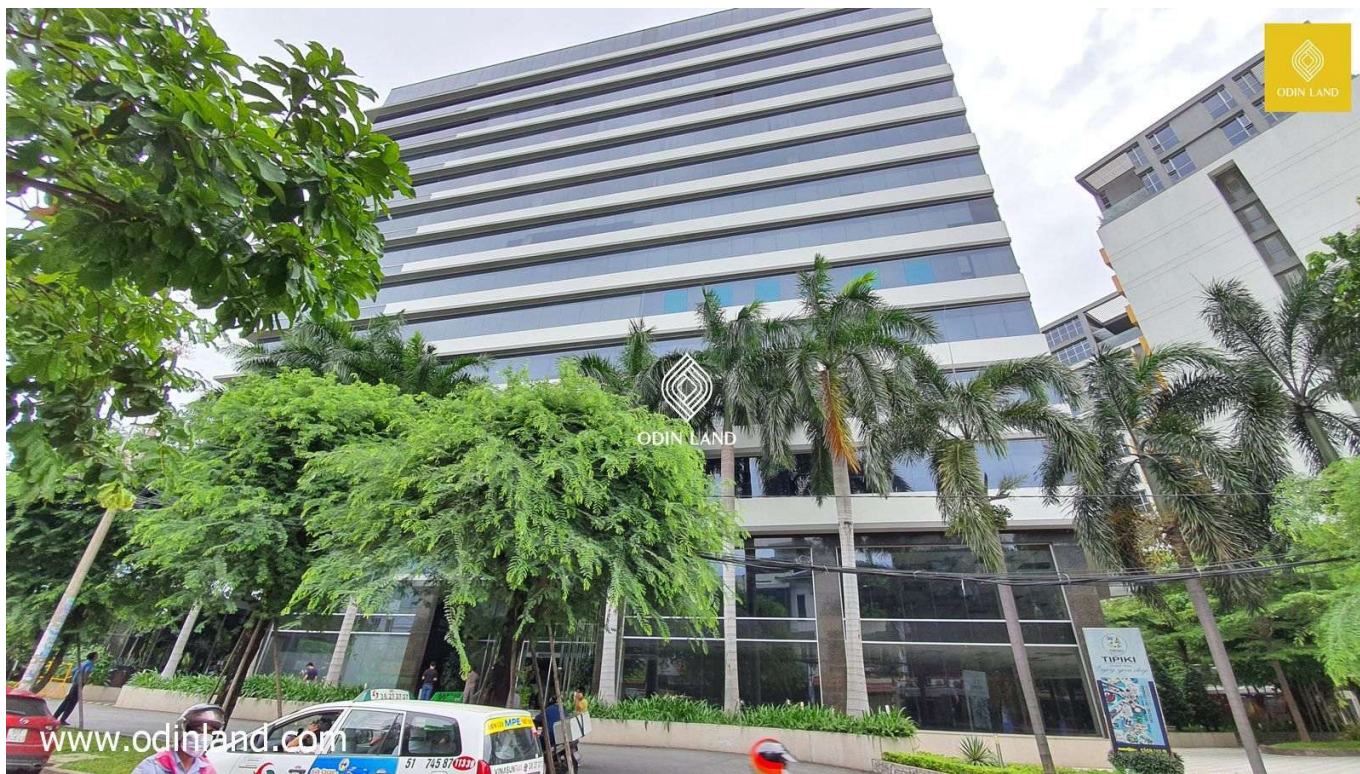

## TÒA NHÀ BLUESKY TOWER

### Nổi bật

Tọa lạc vị trí đắc địa mặt tiền quận Tân Bình.

Quang cảnh xung quanh đẹp và thoáng đãng.

Giá thuê cực kì hợp lí.

### Thông tin cơ bản

Chủ đầu tư: **CTCP Đầu tư Liên Á - Phú Gia Hưng**

Chỗ để xe: **02 tầng hầm**

Số tầng: **2 hầm - 1 trệt - 14 tầng cao**

Thang máy: **4 thang máy tốc độ cao**

Chiều cao trần: **2,7m**

Điều hòa: **Hệ thống máy lạnh trung tâm**