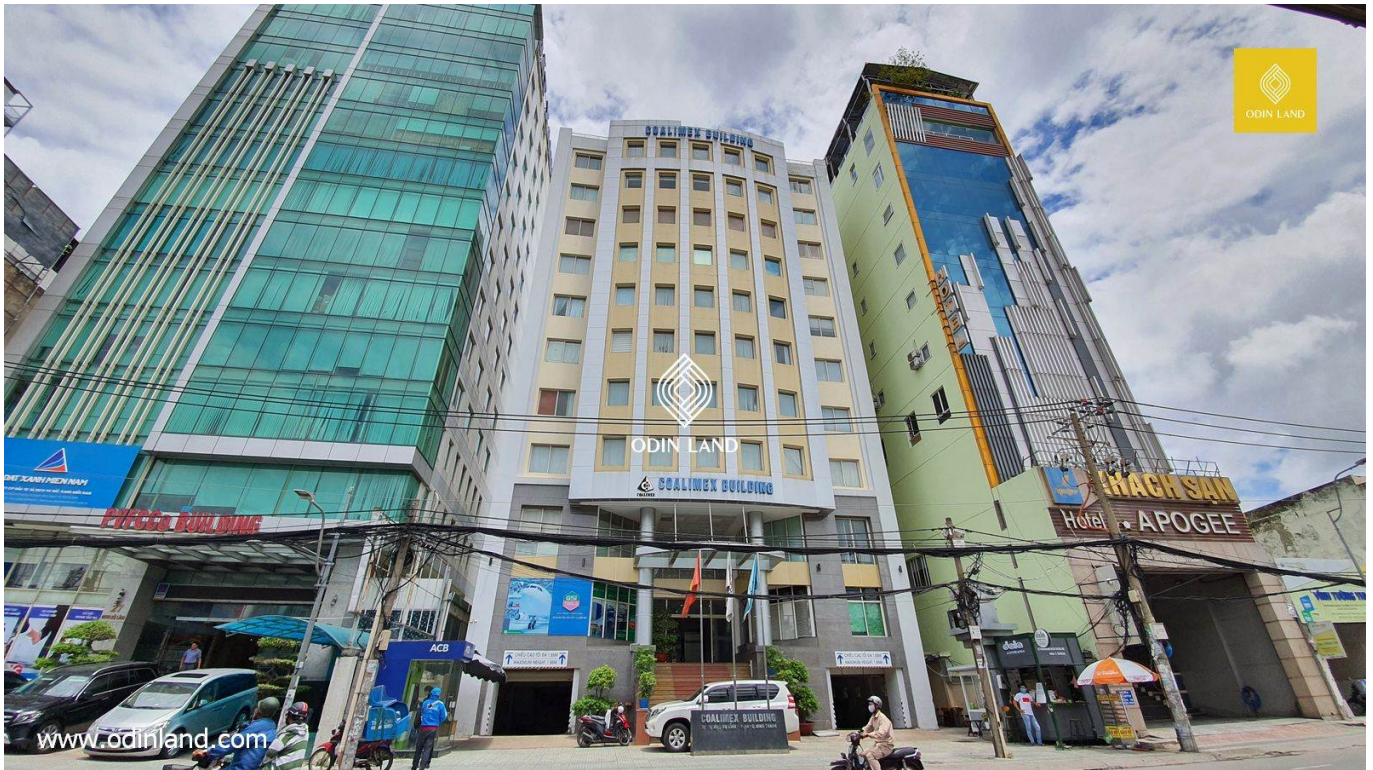

TÒA NHÀ COALIMEX BUILDING

Nổi bật

Tọa lạc tại vị trí đắc địa số 29-31 Đinh Bộ Lĩnh, quận Bình Thạnh, thành phố Hồ Chí Minh.

Xung quanh khu vực được xem là sầm uất nhất, các hoạt động giao thương diễn ra khá sôi nổi.

Tòa nhà thuộc chuỗi văn phòng hạng C cho thuê tại khu vực quận Bình Thạnh với những tiện ích nổi bật.

Thông tin cơ bản

Hạng văn phòng: **Hạng C**

Cập nhật mới nhất: 18/06/2024

Thông tin chỉ có giá trị tham khảo tại thời điểm cung cấp