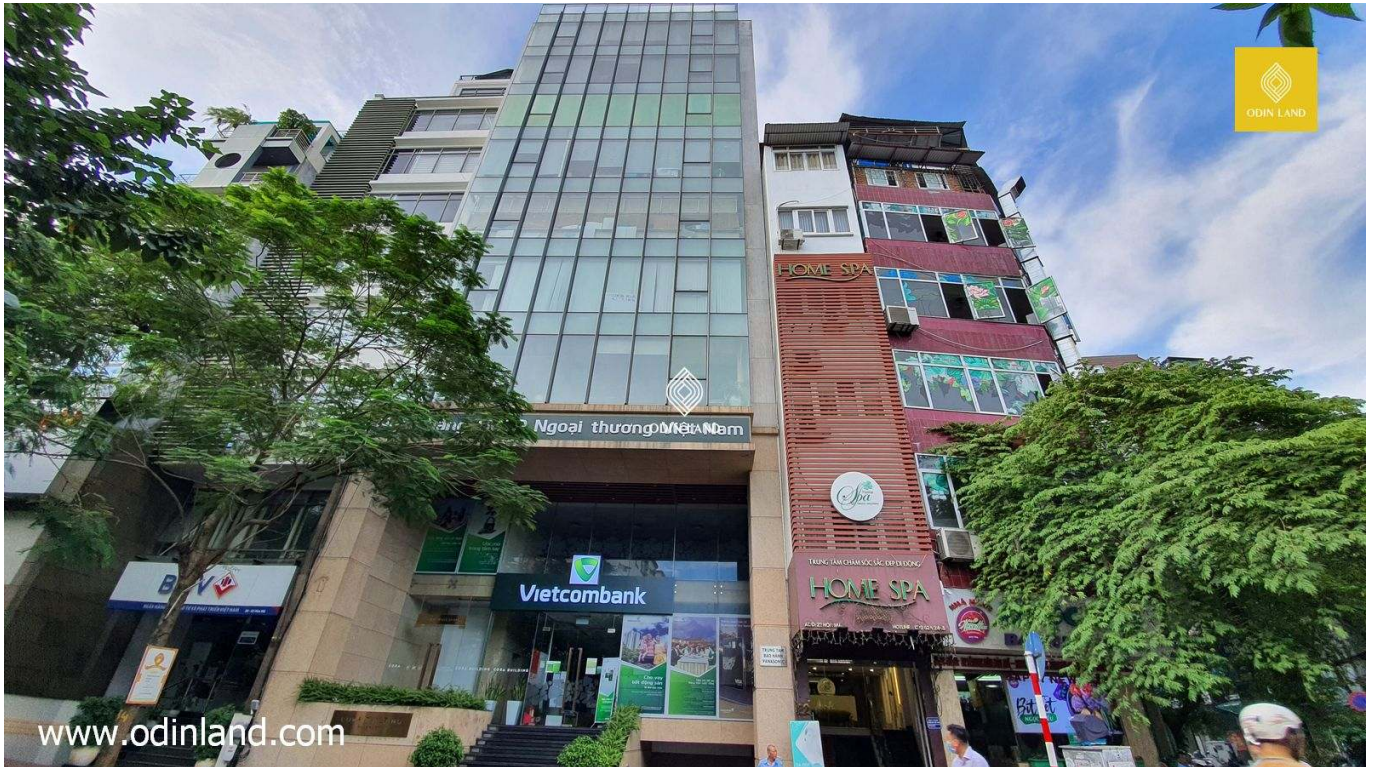

TÒA NHÀ CORA BUILDING

Nổi bật

Nằm tại vị trí tương đối ổn định, giao thông thuận lợi.

Thiết kế hiện đại, độc đáo.

Kính chống ồn, chống nhiệt, điều hòa ánh sáng.

Thông tin cơ bản

Hạng văn phòng: **Hạng C**

Cập nhật mới nhất: 17/06/2024

Thông tin chỉ có giá trị tham khảo tại thời điểm cung cấp

Tiện ích

ATM Vietcombank tầng 1

Cora Cafe tầng 1

Xem Bản đồ

Hà Nội

Địa chỉ: Tầng 3B, Tòa nhà Sông Đà, Phạm Hùng, Nam Từ Liêm

Điện thoại: [024.66609700-0937967700](tel:024.66609700-0937967700)