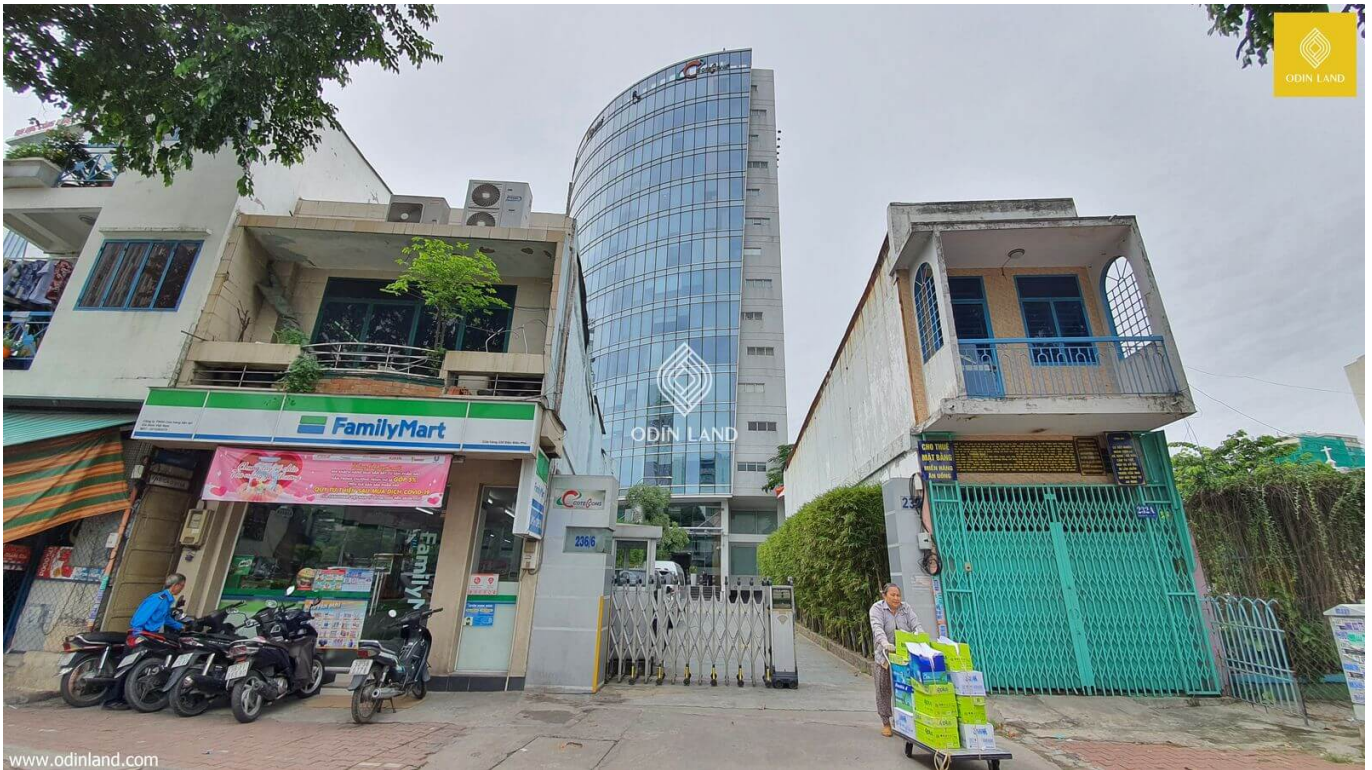

TÒA NHÀ COTECCONS BUILDING

Nổi bật

Thuộc chuỗi văn phòng cho thuê hạng B quận Bình Thạnh

40% diện tích khu vực sùng để làm khuôn viên với nhiều cây xanh

Giá thuê cùng diện tích thuê hợp lý

Thông tin cơ bản

Chủ đầu tư: **Tập đoàn Conteccons**

Chỗ để xe: **2 hầm**

Số tầng: **2 hầm - 13 tầng nổi**

Thang máy: **2 thang máy hiệu Schneider**

Chiều cao trần: **2,6m**

Điều hòa: **Điều hòa trung tâm hiệu VRVIII**

Diện tích Sử dụng/tầng: **400m²**