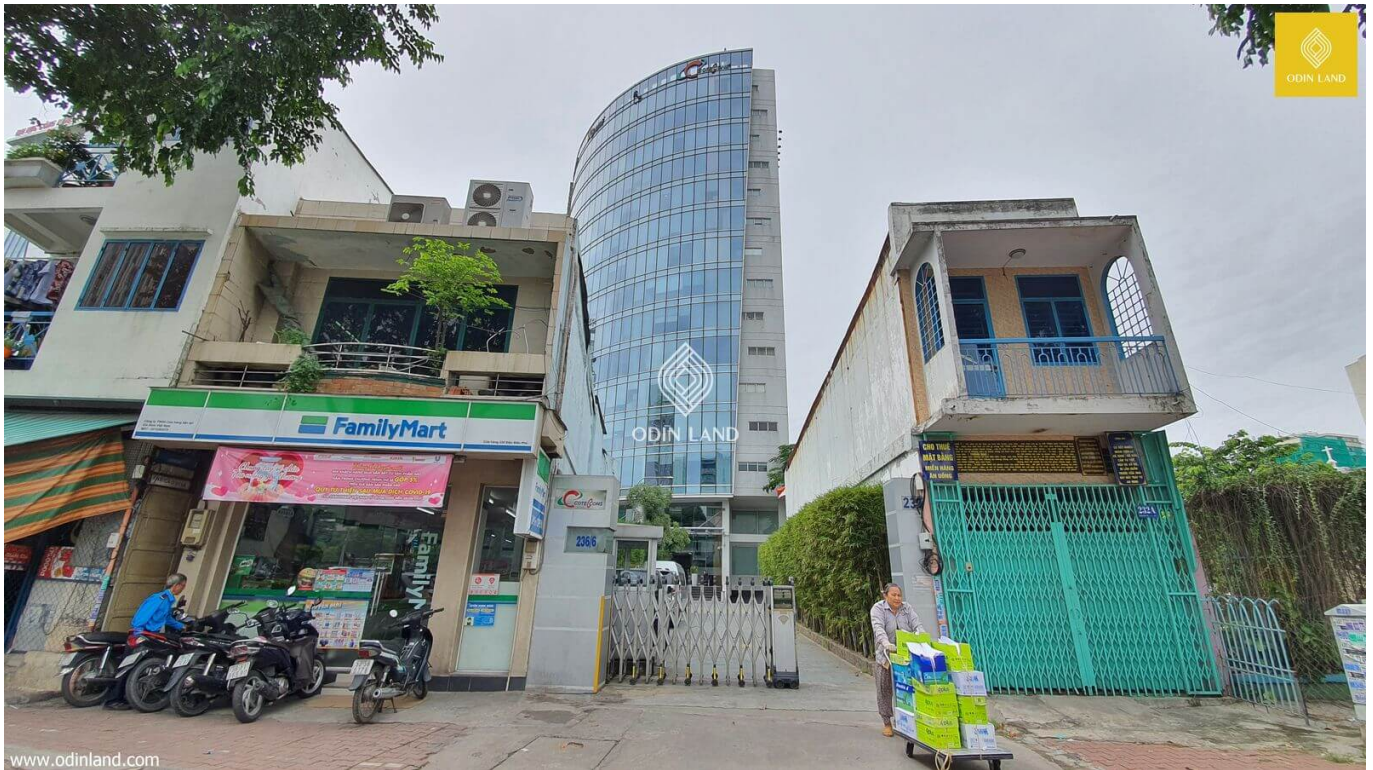

TÒA NHÀ COTECCONS BUILDING

Nổi bật

Thuộc chuỗi văn phòng cho thuê hạng B quận Bình Thạnh

40% diện tích khu vực sùng để làm khuôn viên với nhiều cây xanh

Giá thuê cùng diện tích thuê hợp lý

Thông tin cơ bản

Chủ đầu tư: **Tập đoàn Conteccons**

Chỗ để xe: **2 hầm**

Số tầng: **2 hầm - 13 tầng nổi**

Thang máy: **2 thang máy hiệu Schneider**

Chiều cao trần: **2,6m**

Điều hòa: **Điều hòa trung tâm hiệu VRVIII**

Diện tích Sử dụng/tầng: **400m²**