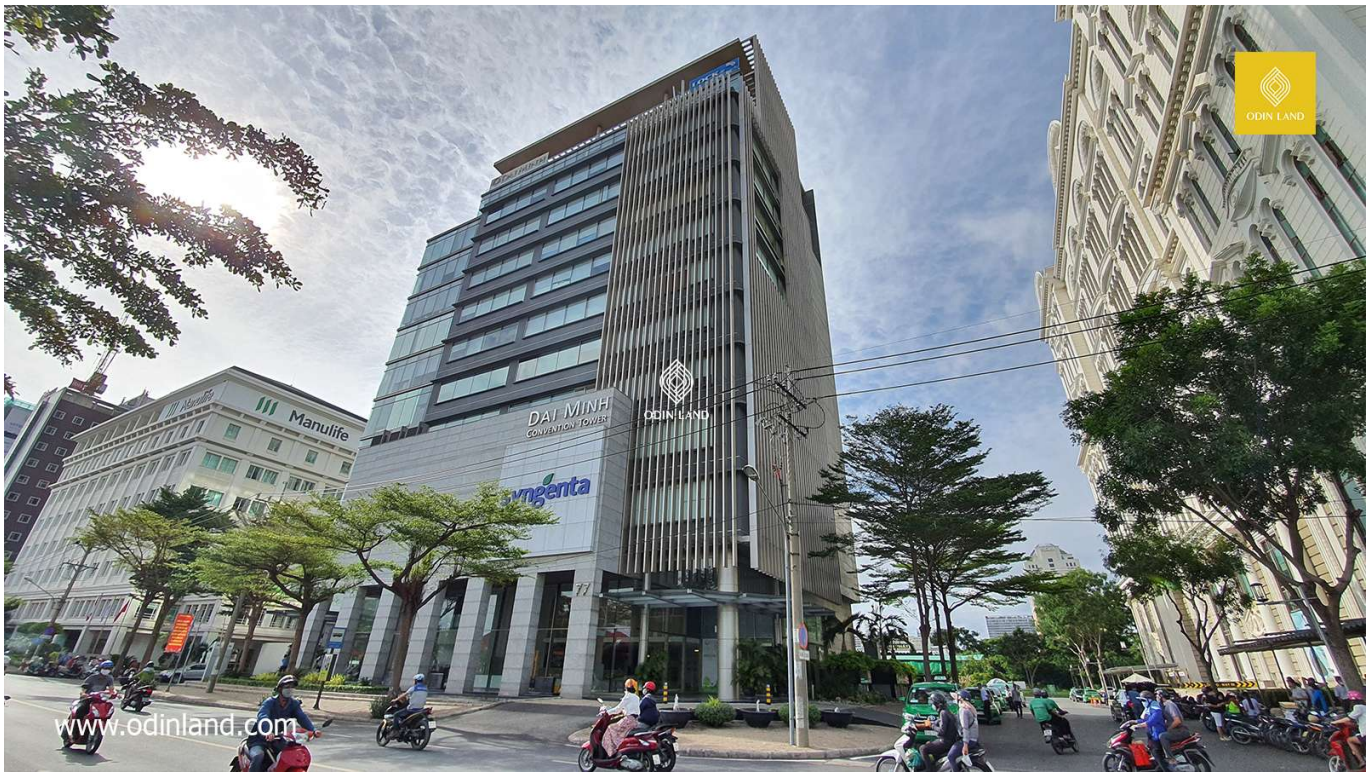

## TÒA NHÀ ĐẠI MINH CONVENTION TOWER

### Nổi bật

Tọa lạc tại trung tâm quận 7.

Thiết kế hiện đại, chuyên nghiệp.

Diện tích linh hoạt, đa dạng sự lựa chọn.