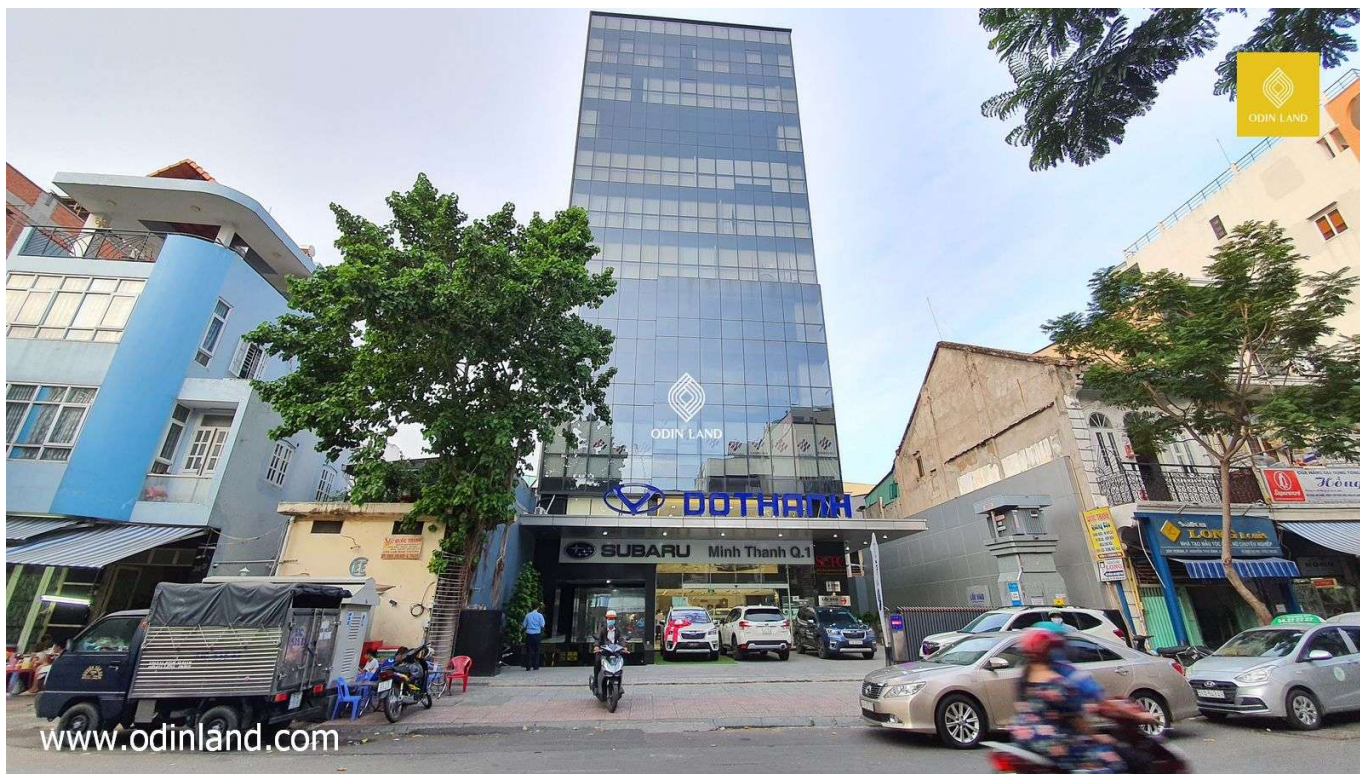

TÒA NHÀ ĐÔ THÀNH BUILDING (SCPC BUILDING)

Nổi bật

Tọa lạc tại khu vực phát triển khá nhanh của thành phố.

Thiết kế hiện đại, nổi bật tại khu vực.

Là một tòa văn phòng cho thuê hạng C với những tiện ích tiêu chuẩn.