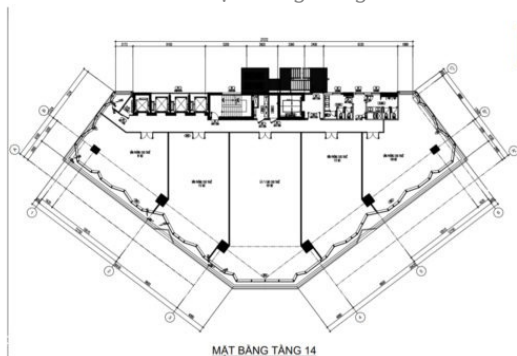

Sơ đồ mặt bằng tầng 14