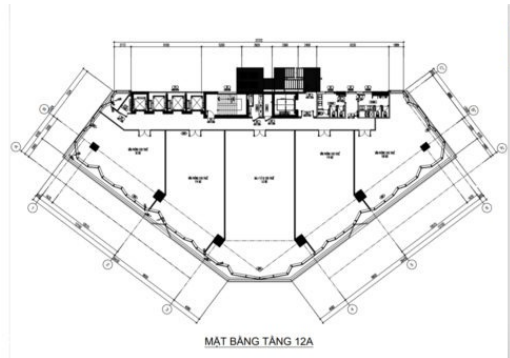

Sơ đồ mặt bằng tầng 12A