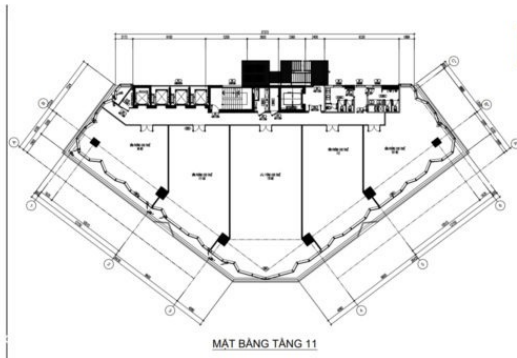

Hoàn thành: **2019**

Cập nhật mới nhất: 24/09/2024

Hạng văn phòng: **Hạng A**

Thông tin chỉ có giá trị tham khảo tại thời điểm cung cấp

Điều kiện Thuê

Giá chào thuê: **$30m2/tháng**

Phí dịch vụ: **$3/m2/tháng**

Phí dịch vụ bao gồm: **Dọn dẹp khu công cộng, WC, Hệ thống chiếu sáng khu công cộng, An ninh, bảo vệ chuyên nghiệp 24/7, Phí bảo trì, vận hành, sửa chữa các trang thiết bị sử dụng chung, Nước sử dụng trong tòa nhà.**

Thanh toán: **Theo quý**

Điều kiện Bàn giao: **Trần thô, sàn gạch, điện chiếu sáng đầy đủ**

Phí gửi Xe máy: **220.000 VNĐ/xe/tháng**

Ngoài giờ làm việc: **Thương lượng**

Hợp đồng tối thiểu: **3 năm**

Tiền điện: **Tính theo giá nhà nước**

Thời gian Bàn giao: **Bàn giao luôn**

Phí gửi Ôtô: **3.300.000 VNĐ/xe/tháng**

Diện tích trống

Sơ đồ mặt bằng tầng 11