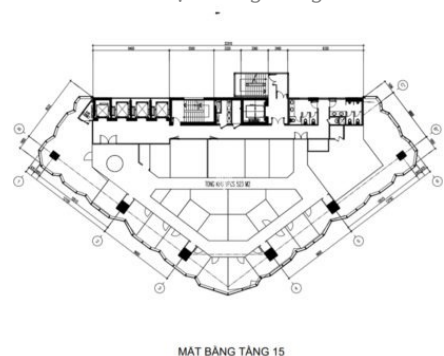

Sơ đồ mặt bằng tầng 15

Tiện ích

Siêu thị Hapro Mart