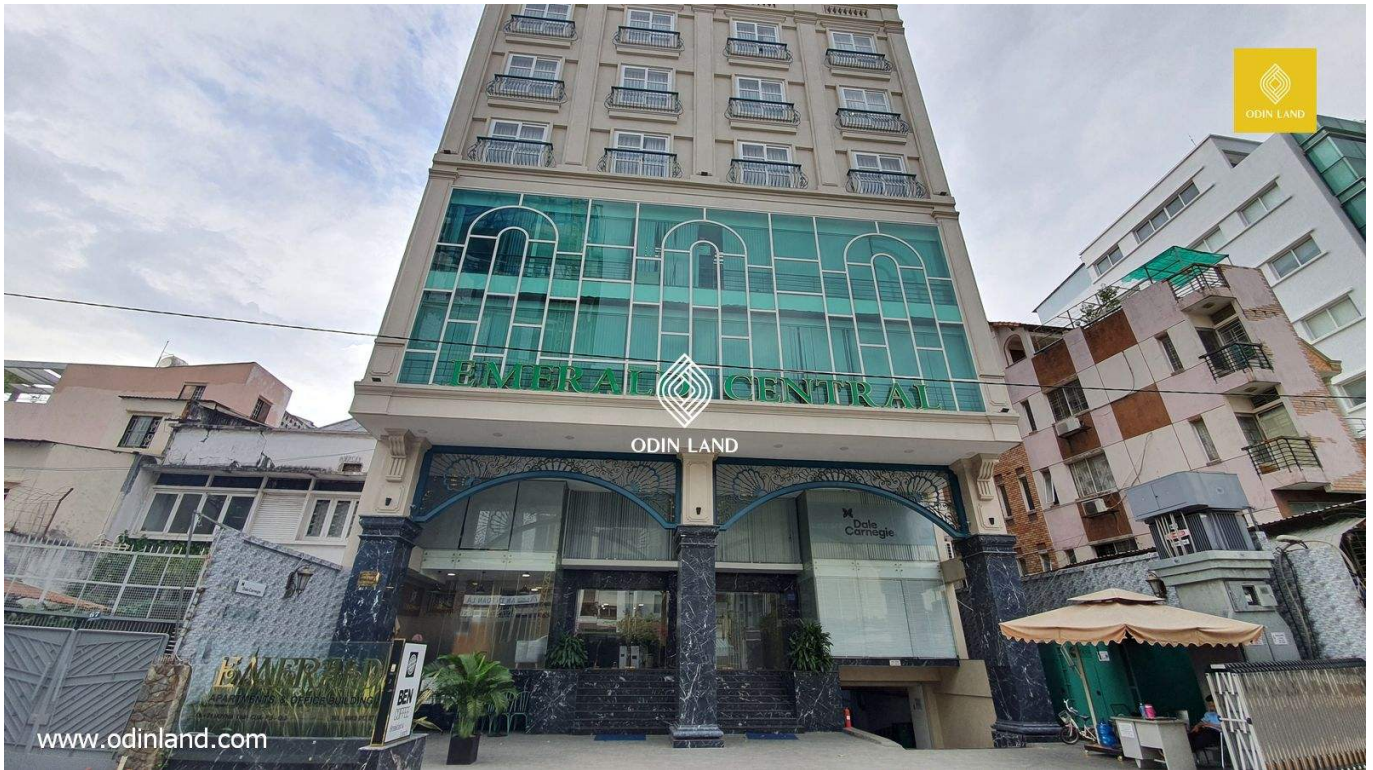

## TÒA NHÀ EMERALD CENTRAL BUILDING

### Nổi bật

Toạ lạc tại khuôn đất rộng 69-71 Huỳnh Tịnh Của, Quận 3.

Xung quanh có hàng loạt tiện ích cao ốc văn phòng cho thuê, trường học, cơ quan nhà nước.

Tòa nhà có giá thuê hợp lý cùng diện tích cho thuê đa dạng.